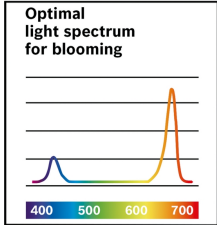

Bloei licht module MSGZHB3

SmartGrow Bloei licht module. Voor een speciaal bloemvriendelijk licht. Het intensiveert de bloei en geeft bloemrijke planten.

- Voor het beste resultaat plaatst je maximaal twee bloei of boost lichtmodules beginnend vanaf de onderkant. Bij een totaal van vier bloei / boost / hoogtemodules, zorg ervoor dat de light modules worden afgewisseld met de standaard hoogtemodules om het licht gelijkmatig te verdelen.