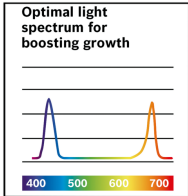

Licht Booster module MSGZHB2

SmartGrow Booster light module voor extra licht

- Voor het beste resultaat plaatst je maximaal twee bloei of boost lichtmodules beginnend vanaf de onderkant. Bij een totaal van vier bloei / boost / hoogtemodules, zorg ervoor dat de light modules worden afgewisseld met de standaard hoogtemodules om het licht gelijkmatig te verdelen.
- BPA-vrije onderdelen: voor een gezonde, veilige en handige bereiding van je gerechten