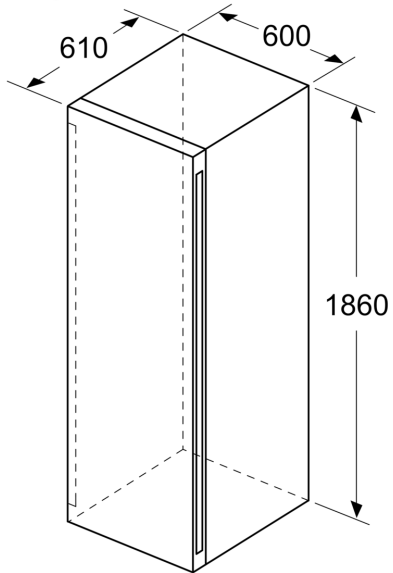

Serie 6, Wijnklimaatkast, 186 x 60 cm KWK36ABGA

**Je persoonlijke wijnkelder: vrijstaande
wijnkast met een hoogte van 185 cm en
twee nauwkeurige temperatuurzones
tussen 7°C tot 19°C.**

- Wijnklimaatkast, Vrijstaand

Wijnbewaarruimte

- 10 legplanken voor in totaal 199 wijnflessen à 0,75l
- 8 houten legplanken
- Aantal temperatuurzones: 2
- Temperatuurbereik: 7-19 °C
- Presenteerverlichting

Technische specificaties:

- Beluchting/ontluchting in de plint
- Deuropening max. 115°
- Draairichting deur rechts, verwisselbaar

Maatvoering

- Afmetingen (hxbxd):
- 186 x 60 x 61 cm
- Klimaatklasse: SN-ST

**Serie 6, Wijnklimaatkast, 186 x 60
cm
KWK36ABGA**

Afmeting in mm

Afmeting in mm