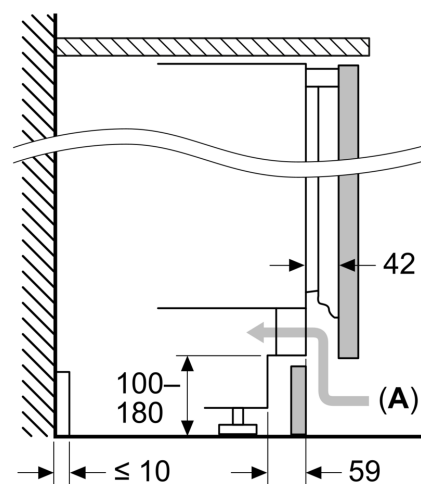

Vershoudsysteem:

Technische specificaties:

- Inbouwmaten (hxbxd):
- 82 x 60 x 55 cm
- Afmetingen (hxbxd):
- 82 x 60 x 55 cm
- Klimaatklasse: SN-T
- Draairichting deur rechts, verwisselbaar
- Netspanning 220 - 240 V

Toebehoren:

- 3 x eiervak

**Serie 4, Onderbouw koelkast, 82 x 60 cm, Vlakscharnier
KUR21VFE0**

Afmeting in mm
Aanbeveling tussenruimtes voor vlakscharnier

F	R	X
16-19	0-3	2,5
20	0-1	3
	2-3	2,5
21	0-1	3
	2-3	2,5
22	0	4
	1	3,5
	2-3	3

De in de tabel aanbevolen tussenruimtes moeten worden aangehouden, om een botsingsvrije opening van de apparaatdeuren te waarborgen en beschadiging aan keukenmeubels te vermijden.

Afmeting in mm

Afmeting in mm

A: Onderbouw hoogte

B: ≥ 560 mm (aanbevolen)

Ruimte voor elektrische aansluiting naast het apparaat aan de linker- of rechterzijde

Afmeting in mm

A: Luchtinvoeropening ≥ 200 cm²

Maximaal toegestaan gewicht van de fronten van de eenheden