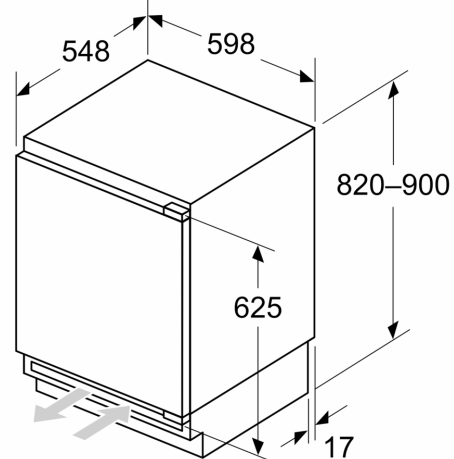

Vershoudsysteem:

Technische specificaties:

- Inbouwmaten (hxbxd):
- 82 x 60 x 55 cm
- Afmetingen (hxbxd):
- 82 x 60 x 55 cm
- Klimaatklasse: SN-T
- Draairichting deur rechts, verwisselbaar
- Netspanning 220 - 240 V

Toebehoren:

- 3 x eiervak

**Serie 4, Onderbouw koelkast, 82 x 60 cm, Vlakscharnier
KUR21VFE0**

Afmeting in mm
Aanbeveling tussenruimtes voor vlakscharnier

F	R	X
16-19	0-3	2,5
20	0-1	3
	2-3	2,5
21	0-1	3
	2-3	2,5
22	0	4
	1	3,5
	2-3	3

De in de tabel aanbevolen tussenruimtes moeten worden aangehouden, om een botsingsvrije opening van de apparaatdeuren te waarborgen en beschadiging aan keukenmeubels te vermijden.

Afmeting in mm

Afmeting in mm

A: Onderbouw hoogte

B: ≥ 560 mm (aanbevolen)

Ruimte voor elektrische aansluiting naast het apparaat aan de linker- of rechterzijde

Afmeting in mm

A: Luchtinvoeropening ≥ 200 cm²

Maximaal toegestaan gewicht van de fronten van de eenheden