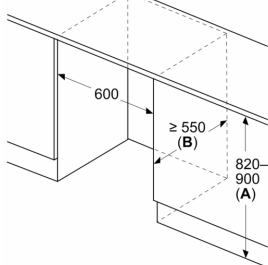

Vershoudsysteem:

Technische specificaties:

- Inbouwmaten (hxbxd):
- 82 x 60 x 55 cm
- Afmetingen (hxbxd):
- 82 x 60 x 55 cm
- Klimaatklasse: SN-T
- Draairichting deur rechts, verwisselbaar
- Netspanning 220 - 240 V

Toebehoren:

- 3 x eiervak

**Serie 4, Onderbouw koelkast, 82 x 60 cm, Vlakscharnier
KUR21VFE0**

Afmeting in mm
Aanbeveling tussenruimtes voor vlakscharnier

F	R	X
16-19	0-3	2,5
20	0-1	3
	2-3	2,5
21	0-1	3
	2-3	2,5
22	0	4
	1	3,5
	2-3	3

De in de tabel aanbevolen tussenruimtes moeten worden aangehouden, om een botsingsvrije opening van de apparaatdeuren te waarborgen en beschadiging aan keukenmeubels te vermijden.

Afmeting in mm

Afmeting in mm

A: Onderbouw hoogte

B: ≥ 560 mm (aanbevolen)

Ruimte voor elektrische aansluiting naast het apparaat aan de linker- of rechterzijde

Afmeting in mm

A: Luchtinvoeropening ≥ 200 cm²

Maximaal toegestaan gewicht van de fronten van de eenheden