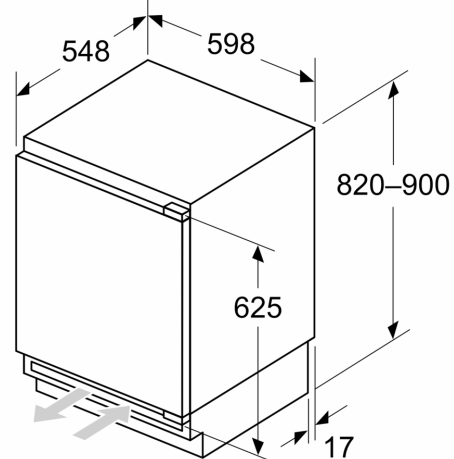

Vershoudsysteem:

- 1 VitaFresh <0 °C>-lade: vis en vlees blijven langer vers

Technische specificaties:

- Inbouwmaten (hxbxd):
- 82 x 60 x 55 cm
- Afmetingen (hxbxd):
- 82 x 60 x 55 cm
- Klimaatklasse: SN-T
- Draairichting deur rechts, verwisselbaar
- Netspanning 220 - 240 V

Toebehoren:

- 3 x eivak

**Serie 6, Onderbouw koelkast, 82 x 60 cm, Vlakscharnier met SoftClose
KUR21ADE0**

Afmeting in mm
Aanbeveling tussenruimtes voor vlakscharnier

F	R	X
16-19	0-3	2,5
20	0-1	3
	2-3	2,5
21	0-1	3
	2-3	2,5
22	0	4
	1	3,5
	2-3	3

De in de tabel aanbevolen tussenruimtes moeten worden aangehouden, om een botsingsvrije opening van de apparaatdeuren te waarborgen en beschadiging aan keukenmeubels te vermijden.

Afmeting in mm

Afmeting in mm

A: Onderbouw hoogte

B: ≥ 560 mm (aanbevolen)

Ruimte voor elektrische aansluiting naast het apparaat aan de linker- of rechterzijde

Afmeting in mm

A: Luchtinvoeropening ≥ 200 cm²

Maximaal toegestaan gewicht van de fronten van de eenheden