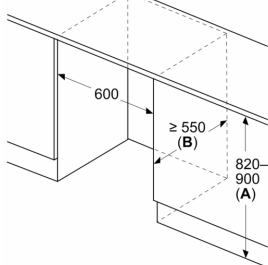

Toebehoren:

- 3 x eivak

**Serie 6, Onderbouw koelkast, 82 x 60 cm, Vlakscharnier met SoftClose
KUR21ADE0**

Afmeting in mm
Aanbeveling tussenruimtes voor vlakscharnier

F	R	X
16-19	0-3	2,5
20	0-1	3
	2-3	2,5
21	0-1	3
	2-3	2,5
22	0	4
	1	3,5
	2-3	3

De in de tabel aanbevolen tussenruimtes moeten worden aangehouden, om een botsingsvrije opening van de apparaatdeuren te waarborgen en beschadiging aan keukenmeubels te vermijden.

Afmeting in mm

Afmeting in mm

A: Onderbouw hoogte

B: ≥ 560 mm (aanbevolen)

Ruimte voor elektrische aansluiting naast het apparaat aan de linker- of rechterzijde

Afmeting in mm

A: Luchtinvoeropening ≥ 200 cm²

Maximaal toegestaan gewicht van de fronten van de eenheden