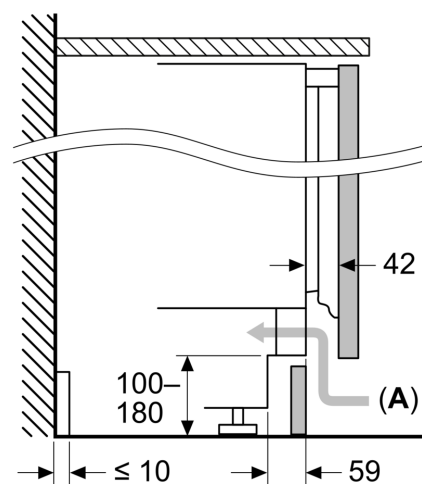

Toebehoren:

- 3 x eivak

**Serie 6, Onderbouw koelkast, 82 x 60 cm, Vlakscharnier met SoftClose
KUR21ADE0**

Afmeting in mm
Aanbeveling tussenruimtes voor vlakscharnier

F	R	X
16-19	0-3	2,5
20	0-1	3
	2-3	2,5
21	0-1	3
	2-3	2,5
22	0	4
	1	3,5
	2-3	3

De in de tabel aanbevolen tussenruimtes moeten worden aangehouden, om een botsingsvrije opening van de apparaatdeuren te waarborgen en beschadiging aan keukenmeubels te vermijden.

Afmeting in mm

Afmeting in mm

A: Onderbouw hoogte

B: ≥ 560 mm (aanbevolen)

Ruimte voor elektrische aansluiting naast het apparaat aan de linker- of rechterzijde

Afmeting in mm

A: Luchtinvoeropening ≥ 200 cm²

Maximaal toegestaan gewicht van de fronten van de eenheden