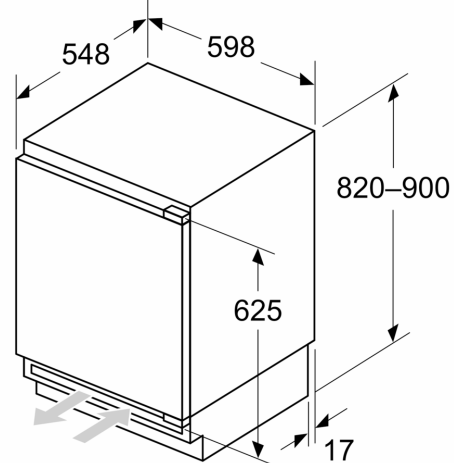

#### **Technische specificaties:**

- Inbouwmaten (hxbxd):
- 82 x 60 x 55 cm
- Afmetingen (hxbxd):
- 82 x 60 x 55 cm
- Klimaatklasse: SN-T
- Draairichting deur rechts, verwisselbaar
- Netspanning 220 - 240 V

#### **Toebehoren:**

- 3 x eiervak, 1 x ijsblokjesbakje
- Home Connect: op afstand monitoren en aanpassen van de instellingen met de Home Connect App

**Serie 6, Onderbouw koelkast met vriesvak, 82 x 60 cm, Vlakscharnier met SoftClose  
KUL22ADD0**

Afmeting in mm  
Aanbeveling tussenruimtes voor vlakscharnier

F	R	X
16-19	0-3	2,5
20	0-1	3
	2-3	2,5
21	0-1	3
	2-3	2,5
22	0	4
	1	3,5
	2-3	3

De in de tabel aanbevolen tussenruimtes moeten worden aangehouden, om een botsingsvrije opening van de apparaatdeuren te waarborgen en beschadiging aan keukenmeubels te vermijden.

Afmeting in mm

Afmeting in mm

A: Onderbouw hoogte

B:  $\geq 560$  mm (aanbevolen)

Ruimte voor elektrische aansluiting naast het apparaat aan de linker- of rechterzijde

Afmeting in mm

A: Luchtinvoeropening  $\geq 200$  cm<sup>2</sup>