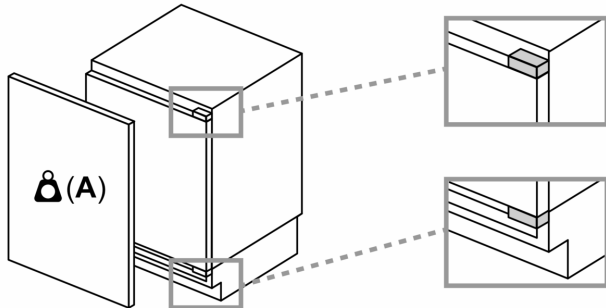

Maximaal toegestaan gewicht van de fronten van de eenheden

Gemonteerde fronten van eenheden die het toegestane gewicht overschrijden kunnen schade veroorzaken en resulteren in functionele beperkingen van de scharnieren

A: Gewicht ≤ 12 kg