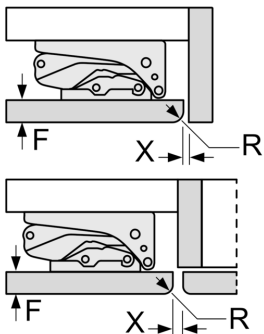

#### **Technische specificaties:**

- Inbouwmaten (hxbxd):
- 82 x 60 x 55 cm
- Afmetingen (hxbxd):
- 82 x 60 x 55 cm
- Klimaatklasse: SN-T
- Draairichting deur rechts, verwisselbaar
- Netspanning 220 - 240 V

Afmeting in mm  
Aanbeveling tussenruimtes voor vlakscharnier

F	R	X
16-19	0-3	2,5
20	0-1	3
	2-3	2,5
21	0-1	3
	2-3	2,5
22	0	4
	1	3,5
	2-3	3

De in de tabel aanbevolen tussenruimtes moeten worden aangehouden, om een botsingsvrije opening van de apparaatdeuren te waarborgen en beschadiging aan keukenmeubels te vermijden.