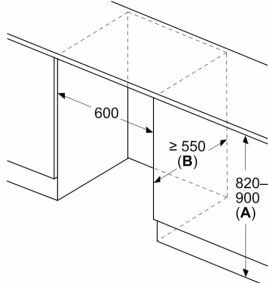

#### **Technische specificaties:**

- Inbouwmaten (hxbxd):
- 82 x 60 x 55 cm
- Afmetingen (hxbxd):
- 82 x 60 x 55 cm
- Klimaatklasse: SN-T
- Draairichting deur rechts, verwisselbaar
- Netspanning 220 - 240 V

Afmeting in mm  
Aanbeveling tussenruimtes voor vlakscharnier

F	R	X
16-19	0-3	2,5
20	0-1	3
	2-3	2,5
21	0-1	3
	2-3	2,5
22	0	4
	1	3,5
	2-3	3

De in de tabel aanbevolen tussenruimtes moeten worden aangehouden, om een botsingsvrije opening van de apparaatdeuren te waarborgen en beschadiging aan keukenmeubels te vermijden.

Afmeting in mm

Afmeting in mm

A: Onderbouw hoogte

B:  $\geq 560$  mm (aanbevolen)

Ruimte voor elektrische aansluiting naast het apparaat aan de linker- of rechterzijde

Afmeting in mm

A: Luchtinvoeropening  $\geq 200$  cm<sup>2</sup>