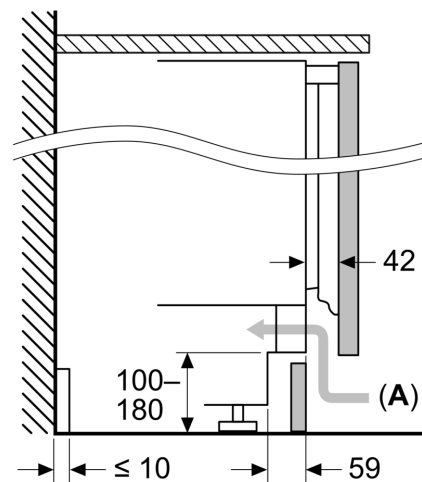

#### **Technische specificaties:**

- Inbouwmaten (hxbxd):
- 82 x 60 x 55 cm
- Afmetingen (hxbxd):
- 82 x 60 x 55 cm
- Klimaatklasse: SN-T
- Draairichting deur rechts, verwisselbaar
- Netspanning 220 - 240 V

Afmeting in mm  
Aanbeveling tussenruimtes voor vlakscharnier

F	R	X
16-19	0-3	2,5
20	0-1	3
	2-3	2,5
21	0-1	3
	2-3	2,5
22	0	4
	1	3,5
	2-3	3

De in de tabel aanbevolen tussenruimtes moeten worden aangehouden, om een botsingsvrije opening van de apparaatdeuren te waarborgen en beschadiging aan keukenmeubels te vermijden.

Afmeting in mm

Afmeting in mm

A: Onderbouw hoogte

B:  $\geq 560$  mm (aanbevolen)

Ruimte voor elektrische aansluiting naast het apparaat aan de linker- of rechterzijde

Afmeting in mm

A: Luchtinvoeropening  $\geq 200$  cm<sup>2</sup>