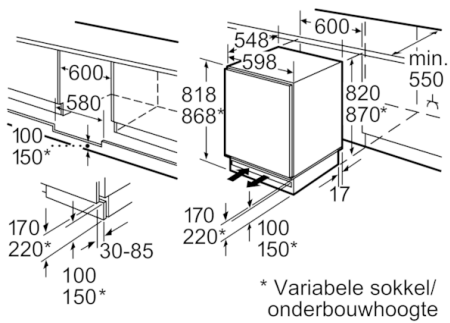

4-Sterren vriesruimte:

- Extra groot vriesvak, geschikt voor diepvriespizza's
- Invriescapaciteit: 2 kg per 24 uur
- Bewaartijd bij storing: 10 uur

Technische specificaties:

- Inbouwmaten (hxbxd): 82 x 60 x 55 cm
- Klimaatklasse: SN-ST
- Geluidsniveau: 38 dB(A) re 1 pW
- Aansluitwaarde: 90 W
- Verstelbare pootjes aan de voorzijde

Toebehoren:

- Afmetingen (hxbxd): 82 x 60 x 55 cm

**Serie | 6, Onderbouw koelkast met vriesvak,
82 x 60 cm
KUL15A65**

Plaats voor elektrische aansluiting aan de
zijkant rechts of links naast het apparaat.
Ventilatie en luchtafvoer van de sokkel.

Afmetingen in mm