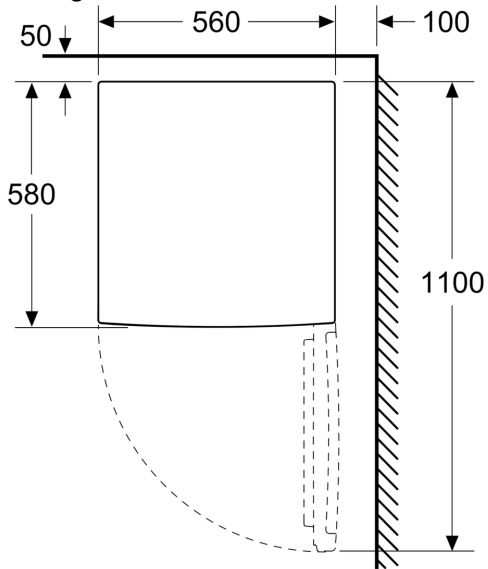

Vershoudsysteem:

- 1 Multi Box: transparante lade met gegolfde bodem, ideaal voor het bewaren van groente en fruit.

Technische specificaties:

- Afmetingen (hxbxd):
- 85 x 56 x 58 cm
- Klimaatklasse: SN-T
- Draairichting deur rechts, verwisselbaar
- Netspanning 220 - 240 V

Toebehoren:

- 2 x eievak

Serie 2, Tafelmodel koelkast, Wit
KTR15NWEB

Afmeting in mm

Afmeting in mm