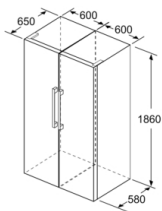

Afmeting in mm