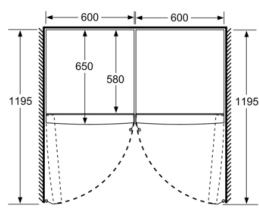

Afmeting in mm