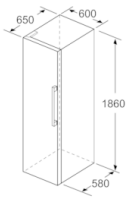

**Serie | 4, Vrijstaande koelkast, 186 x 60 cm,
Wit
KSV36VW3P**

Afmeting in mm

	a	b	c	d	e	f
KSW36, GSD36	187					
KSV36, KSF36, GSN36, GSV36	186					
KSV33, GSN33, GSV33	176	60	65	58	60	119.5
KSV29, GSN29, GSV29	161					
GSV24	146					
GSN51	161					
GSN54	176	70	78	70	70	142
GSN58	191					

Afmetingen in cm