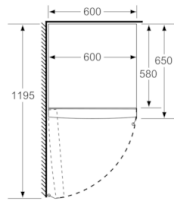

**Serie | 4, Vrijstaande koelkast, 186 x 60 cm,
Wit
KSV36VW3P**

Afmeting in mm

	a	b	c	d	e	f
KSW36, GSD36	187					
KSV36, KSF36, GSN36, GSV36	186					
KSV33, GSN33, GSV33	176	60	65	58	60	119.5
KSV29, GSN29, GSV29	161					
GSV24	146					
GSN51	161					
GSN54	176	70	78	70	70	142
GSN58	191					

Afmetingen in cm