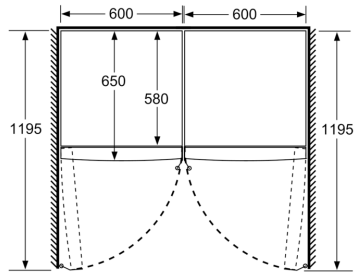

## Serie 4, Vrijstaande koelkast, 186 x 60 cm, RVS look KSV36VLEP

	a	b	c	d	e	f
KSW36, GSD36	187					
KSV36, KSF36, GSN36, GSV36	186					
KSV33, GSN33, GSV33	176	60	65	58	60	119.5
KSV29, GSN29, GSV29	161					
GSV24	146					
GSN51	161					
GSN54	176	70	78	70	70	142
GSN58	191					

- a Hoogte  
 b Breedte  
 c Diepte bij gesloten deur zonder greep en zonder afsatdsstuk  
 d Diepte van de kast zonder afstandsstuk  
 e Breedte bij geopende deur zonder greep  
 f Diepte bij geopende deur zonder greep en zonder afstandsstuk

Afmetingen in cm

Afmeting in mm

Afmeting in mm