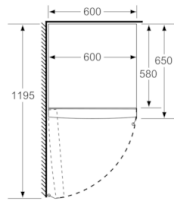

**Serie | 2, Vrijstaande koelkast, 186 x 60 cm,
Wit
KSV36NW3P**

Afmeting in mm

	a	b	c	d	e	f
KSW36, GSD36	187					
KSV36, KSF36, GSN36, GSV36	186					
KSV33, GSN33, GSV33	176	60	65	58	60	119.5
KSV29, GSN29, GSV29	161					
GSV24	146					
GSN51	161					
GSN54	176	70	78	70	70	142
GSN58	191					

Afmetingen in cm