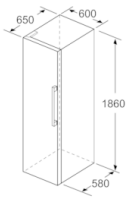

**Serie | 2, Vrijstaande koelkast, 186 x 60 cm,
Wit
KSV36NW3P**

Afmeting in mm

	a	b	c	d	e	f
KSW36, GSD36	187					
KSV36, KSF36, GSN36, GSV36	186					
KSV33, GSN33, GSV33	176	60	65	58	60	119.5
KSV29, GSN29, GSV29	161					
GSV24	146					
GSN51	161					
GSN54	176	70	78	70	70	142
GSN58	191					

Afmetingen in cm