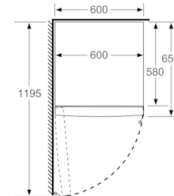

Serie | 4, Vrijstaande koelkast, 186 x 60 cm, Wit KSV36CWEP

	a	b	c	d	e	f
KSW36, GSD36	187					
KSV36, KSF36, GSN36, GSV36	186					
KSV33, GSN33, GSV33	176	60	65	58	60	119.5
KSV29, GSN29, GSV29	161					
GSV24	146					
GSN51	161					
GSN54	176	70	78	70	70	142
GSN58	191					

Afmetingen in cm

Afmeting in mm