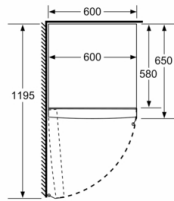

Serie | 6, Vrijstaande koelkast, 186 x 60 cm, KSV36AI4P

Afmeting in mm

	a	b	c	d	e	f
KSW36, GSD36	187					
KSV36, KSF36, GSN36, GSV36	186					
KSV33, GSN33, GSV33	176	60	65	58	60	119.5
KSV29, GSN29, GSV29	161					
GSV24	146					
GSN51	161					
GSN54	176	70	78	70	70	142
GSN58	191					

Afmelingen in cm