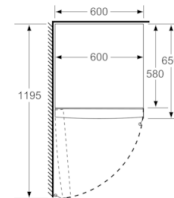

Serie | 4, Vrijstaande koelkast, 176 x 60 cm, KSV33VL3P

	a	b	c	d	e	f
KSW36, GSD36	187					
KSV36, KSF36, GSN36, GSV36	186					
KSV33, GSN33, GSV33	176	60	65	58	60	119.5
KSV29, GSN29, GSV29	161					
GSV24	146					
GSN51	161					
GSN54	176	70	78	70	70	142
GSN58	191					

Afmetingen in cm

Afmeting in mm