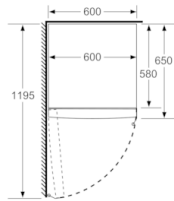

Vershoudsysteem:

- 1 MultiBox: transparante lade met gegolfde bodem, ideaal voor het bewaren van groente en fruit.

Technische specificaties:

- Afmetingen (hxbxd):
176 x 60 x 65 cm
- Geluidsniveau: 39 dB(A) re 1 pW
- Klimaatklasse: SN-T
- Links, omkeerbaar
- Aansluitwaarde: 90 W
- Verstelbare pootjes aan de voorzijde; achterzijde op rolletjes
- Openingshoek deur: 90°, plaatsbaar tegen wand
- Resultaat op basis van een standaard 24 uren test: het daadwerkelijke verbruik van het apparaat is afhankelijk van de locatie en de wijze van gebruik.

**Serie | 2, Vrijstaande koelkast, 176 x 60 cm,
Wit
KSV33NW3P**

Afmeting in mm