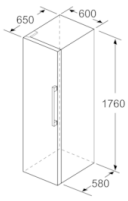

Vershoudsysteem:

- 1 MultiBox: transparante lade met gegolfde bodem, ideaal voor het bewaren van groente en fruit.

Technische specificaties:

- Afmetingen (hxbxd):
176 x 60 x 65 cm
- Geluidsniveau: 39 dB(A) re 1 pW
- Klimaatklasse: SN-T
- Links, omkeerbaar
- Aansluitwaarde: 90 W
- Verstelbare pootjes aan de voorzijde; achterzijde op rolletjes
- Openingshoek deur: 90°, plaatsbaar tegen wand
- Resultaat op basis van een standaard 24 uren test: het daadwerkelijke verbruik van het apparaat is afhankelijk van de locatie en de wijze van gebruik.

**Serie | 2, Vrijstaande koelkast, 176 x 60 cm,
Wit
KSV33NW3P**

Afmeting in mm