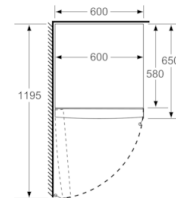

Serie | 4, Vrijstaande koelkast, 161 x 60 cm, Wit KSV29VW4P

	a	b	c	d	e	f
KSW36, GSD36	187					
KSV36, KSF36, GSN36, GSV36	186					
KSV33, GSN33, GSV33	176	60	65	58	60	119.5
KSV29, GSN29, GSV29	161					
GSV24	146					
GSN51	161					
GSN54	176	70	78	70	70	142
GSN58	191					

Afmetingen in cm

Afmeting in mm