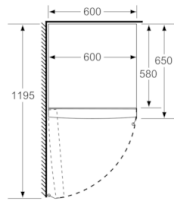

Vershoudsysteem:

- 1 VitaFresh-lade met luchtvochtigheidsregeling: groente en fruit blijven langer vers en vitaminerijk.

Technische specificaties:

- Afmetingen (hxbxd):
161 x 60 x 65 cm
- Geluidsniveau: 39 dB(A) re 1 pW
- Klimaatklasse: SN-T
- Links, omkeerbaar
- Aansluitwaarde: 90 W
- Resultaat op basis van een standaard 24 uren test: het daadwerkelijke verbruik van het apparaat is afhankelijk van de locatie en de wijze van gebruik.

**Serie | 4, Vrijstaande koelkast, 161 x 60 cm,
Wit
KSV29VW3P**

Afmeting in mm