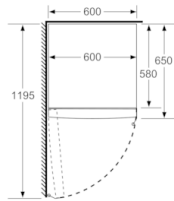

#### Technische specificaties:

- Afmetingen (hxbxd):  
161x60x65cm
- Geluidsniveau:39dB(A) re 1 pW
- Links,omkeerbaar
- Aansluitwaarde:90 W
- Verstelbare pootjes aan de voorzijde; achterzijde op rolletjes
- Openingshoek deur: 90°, plaatsbaar tegen wand
- Resultaat op basis van een standaard 24 uren test: het daadwerkelijke verbruik van het apparaat is afhankelijk van de locatie en de wijze van gebruik.

**Serie | 4, Vrijstaande koelkast, 161 x 60 cm,  
KSV29UL3P**

---

Afmeting in mm