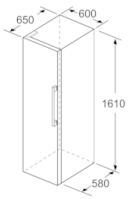

#### Technische specificaties:

- Afmetingen (hxbxd):  
161x60x65cm
- Geluidsniveau:39dB(A) re 1 pW
- Links,omkeerbaar
- Aansluitwaarde:90 W
- Verstelbare pootjes aan de voorzijde; achterzijde op rolletjes
- Openingshoek deur: 90°, plaatsbaar tegen wand
- Resultaat op basis van een standaard 24 uren test: het daadwerkelijke verbruik van het apparaat is afhankelijk van de locatie en de wijze van gebruik.

**Serie | 4, Vrijstaande koelkast, 161 x 60 cm,  
KSV29UL3P**

---

Afmeting in mm