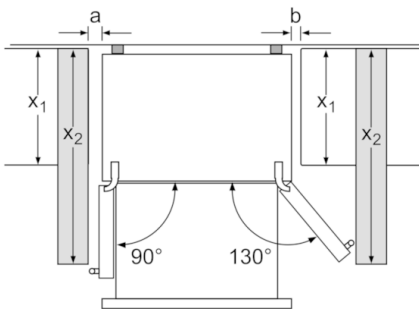

- Afmetingen (hxbxd): 191 x 75 x 72 cm
- Klimaatklasse: SN-T
- Geluidsniveau: 43 dB(A) re 1 pW
- Aansluitwaarde: 182 W
- Verstelbare pootjes aan de voorzijde; achterzijde op rolletjes

**Serie | 8, French Door koel-vriescombinatie,
3 deuren, 191.1 x 75.2 cm,
KMF40SW20**

x_1 (meubeldiepte)	a	b
600	35	35
650	35	45
700	35	80
x_2 (wand)	105	275

Afmeting in mm