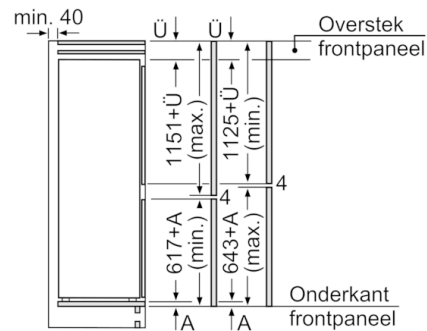

- Inbouwmaten (hxbxd):
177.5 x 56 x 55 cm
- Klimaatklasse: SN-T
- Geluidsniveau: 38 dB(A) re 1 pW
- Aansluitwaarde: 90 W

Toebehoren:

- koude accumulator, 2 x eiervak, 3 x ijsblokjesvorm

Prestaties en verbruik

- Resultaat op basis van een standaard 24 uren test: het
daadwerkelijke verbruik van het apparaat is afhankelijk van de
locatie en de wijze van gebruik.

Serie | 4, Inbouw koel-vriescombinatie, 177.2 x 54.1 cm KIV87VF30

Afmeting in mm
Aanbeveling tussenruimtes voor vlakscharnier

F	R	X
16-19	0-3	2,5
20	0-1	3
	2-3	2,5
21	0-1	3
	2-3	2,5
22	0	4
	1	3,5
	2-3	3

De in de tabel aanbevolen tussenruimtes moeten worden aangehouden, om een botsingsvrije opening van de apparaatdeuren te waarborgen en beschadiging aan keukenmeubels te vermijden.