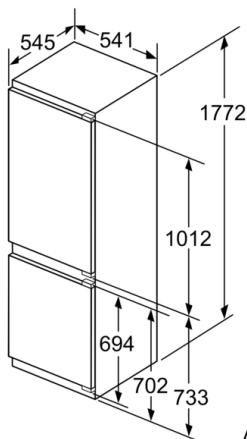

De aangegeven meubeldeurmatten gelden voor een deurnaad van 4 mm.

Afmeting in mm