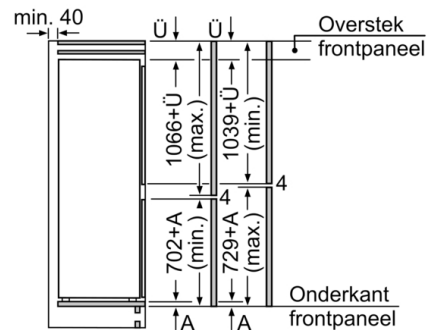

**Serie | 4, Inbouw koel-vriescombinatie, 177.2
x 54.1 cm
KIV86VF30**

Afmeting in mm
Aanbeveling tussenruimtes voor vlakscharnier

F	R	X
16-19	0-3	2,5
20	0-1	3
	2-3	2,5
21	0-1	3
	2-3	2,5
22	0	4
	1	3,5
	2-3	3

De in de tabel aanbevolen tussenruimtes moeten worden aangehouden, om een botsingsvrije opening van de apparaatdeuren te waarborgen en beschadiging aan keukenmeubels te vermijden.

De aangegeven meubeldeurmatten gelden voor een deurnaad van 4 mm.

Afmeting in mm