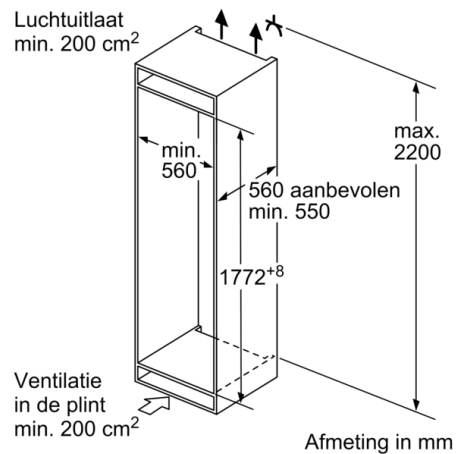

**Serie | 4, Inbouw koel-vriescombinatie, 177.2
x 54.1 cm
KIV86VF30**

Afmeting in mm
Aanbeveling tussenruimtes voor vlakscharnier

F	R	X
16-19	0-3	2,5
20	0-1	3
	2-3	2,5
21	0-1	3
	2-3	2,5
22	0	4
	1	3,5
	2-3	3

De in de tabel aanbevolen tussenruimtes moeten worden aangehouden, om een botsingsvrije opening van de apparaatdeuren te waarborgen en beschadiging aan keukenmeubels te vermijden.

De aangegeven meubeldeurmatten gelden voor een deurnaad van 4 mm.

Afmeting in mm