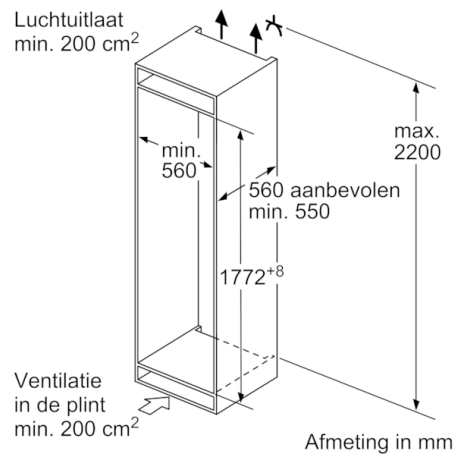

Serie | 4, Inbouw koel-vriescombinatie, 177.2 x 54.1 cm KIV86SFF0

Afmeting in mm
Aanbeveling tussenruimtes voor vlakscharnier

F	R	X
16-19	0-3	2,5
20	0-1	3
	2-3	2,5
21	0-1	3
	2-3	2,5
22	0	4
	1	3,5
	2-3	3

De in de tabel aanbevolen tussenruimtes moeten worden aangehouden, om een botsingsvrije opening van de apparaatdeuren te waarborgen en beschadiging aan keukenmeubels te vermijden.

De aangegeven meubeldeurmatten gelden voor een deurnaad van 4 mm.

Afmeting in mm