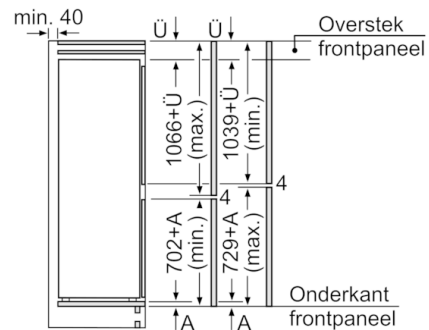

Serie | 4, Inbouw koel-vriescombinatie, 177.2 x 54.1 cm KIV86SFF0

Afmeting in mm
Aanbeveling tussenruimtes voor vlakscharnier

F	R	X
16-19	0-3	2,5
20	0-1	3
	2-3	2,5
21	0-1	3
	2-3	2,5
22	0	4
	1	3,5
	2-3	3

De in de tabel aanbevolen tussenruimtes moeten worden aangehouden, om een botsingsvrije opening van de apparaatdeuren te waarborgen en beschadiging aan keukenmeubels te vermijden.

De aangegeven meubeldeurmatten gelden voor een deurnaad van 4 mm.

Afmeting in mm