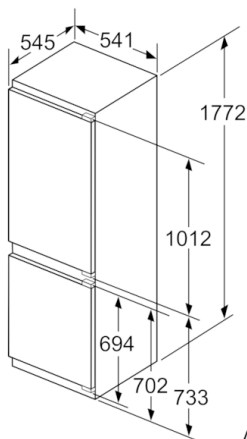

De aangegeven meubeldeurmatten gelden voor een deurnaad van 4 mm.

Afmeting in mm