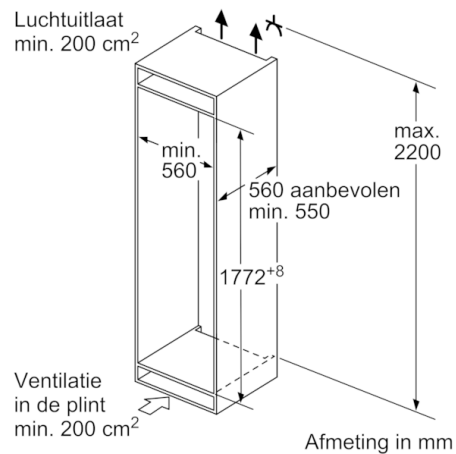

Serie | 4, Inbouw koel-vriescombinatie, 177.2 x 54.1 cm KIV86SF30

Afmeting in mm
Aanbeveling tussenruimtes voor vlakscharnier

F	R	X
16-19	0-3	2,5
20	0-1	3
	2-3	2,5
21	0-1	3
	2-3	2,5
22	0	4
	1	3,5
	2-3	3

De in de tabel aanbevolen tussenruimtes moeten worden aangehouden, om een botsingsvrije opening van de apparaatdeuren te waarborgen en beschadiging aan keukenmeubels te vermijden.

De aangegeven meubeldeurmatten gelden voor een deurnaad van 4 mm.

Afmeting in mm