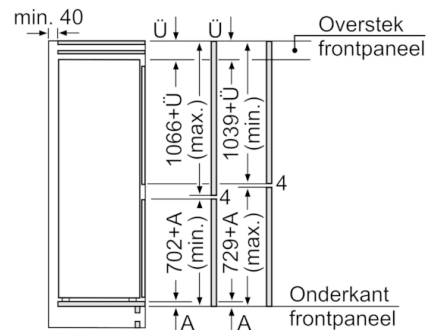

Serie | 4, Inbouw koel-vriescombinatie, 177.2 x 54.1 cm KIV86SF30

Afmeting in mm
Aanbeveling tussenruimtes voor vlakscharnier

F	R	X
16-19	0-3	2,5
20	0-1	3
	2-3	2,5
21	0-1	3
	2-3	2,5
22	0	4
	1	3,5
	2-3	3

De in de tabel aanbevolen tussenruimtes moeten worden aangehouden, om een botsingsvrije opening van de apparaatdeuren te waarborgen en beschadiging aan keukenmeubels te vermijden.

De aangegeven meubeldeurmatten gelden voor een deurnaad van 4 mm.

Afmeting in mm