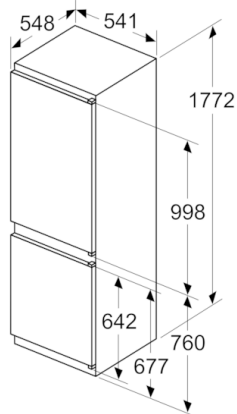

#### Technische specificaties:

- Inbouwmaten (hxbxd):  
177.5 x 56 x 55 cm
- Klimaatklasse: SN-ST
- Draairichting deur rechts, verwisselbaar
- Netspanning 220 - 240 V

#### Toebehoren:

- boterdoos, 2 x eiervak, 3 x ijsblokjesvorm

**Serie | 2, Inbouw koel-vriescombinatie, 177.2  
x 54.1 cm  
KIV865SF0**

Afmeting in mm

De aangegeven meubeldeurmaten gelden voor een deurnaad van 4 mm.

Afmeting in mm