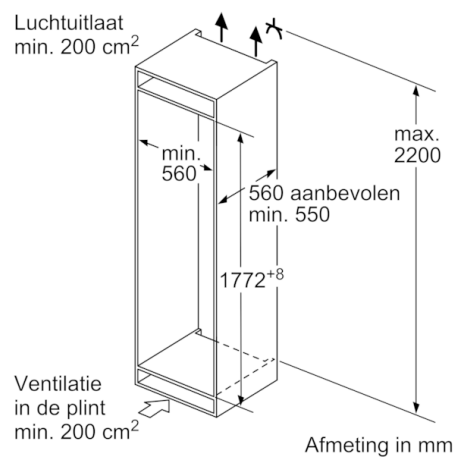

#### 4-Sterren vriesruimte:

- Netto inhoud vriesruimte: 84 liter
- LowFrost: minder en sneller ontdooien
- 3 transparante laden
- Invriescapaciteit: 4.2 kg
- Bewaartijd bij storing: 9 h

#### Technische specificaties:

- Inbouwmaten (hxbxd):  
177.5 x 56 x 55 cm
- Klimaatklasse: SN-ST
- Draairichting deur rechts, verwisselbaar
- Netspanning 220 - 240 V

#### Toebehoren:

- boterdoos, 2 x eiervak, 3 x ijsblokjesvorm

**Serie | 2, Inbouw koel-vriescombinatie, 177.2  
x 54.1 cm  
KIV865SF0**

Afmeting in mm

De aangegeven meubeldeurmaten gelden voor een deurnaad van 4 mm.

Afmeting in mm