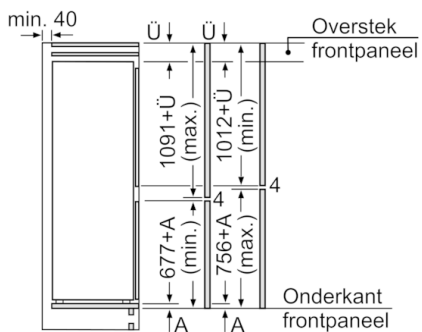

#### Technische specificaties:

- Inbouwmaten (hxbxd):  
177.5 x 56 x 55 cm
- Klimaatklasse: SN-ST
- Draairichting deur rechts, verwisselbaar
- Netspanning 220 - 240 V

#### Toebehoren:

- boterdoos, 2 x eiervak, 3 x ijsblokjesvorm

**Serie | 2, Inbouw koel-vriescombinatie, 177.2  
x 54.1 cm  
KIV865SF0**

Afmeting in mm

De aangegeven meubeldeurmaten gelden voor een deurnaad van 4 mm.