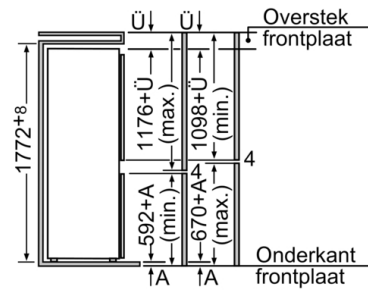

**4-Sterren vriesruimte:**

- Netto inhoud vriesruimte: 59 liter
- 3 Transparante vriesladen
- Invriescapaciteit: 3 kg per 24 uur
- Bewaartijd bij storing: 13 uur

**Technische specificaties:**

- Inbouwmaten (hxbxd):  
177.5 x 56 x 55 cm
- Klimaatklasse: ST
- Geluidsniveau: 40 dB(A) re 1 pW
- Aansluitwaarde: 90 W
- Draairichting deur rechts, verwisselbaar

**Serie | 2, Inbouw koel-vriescombinatie, 177.2  
x 54.1 cm, Sleepdeursysteem  
KIV38X20**

De aangegeven meubeldeurmatten gelden voor een deurvoeg van 4 mm. Bij toepassing van een andere voegbreedte (max. 14 mm) moeten de maten worden aangepast.

Afmetingen in mm