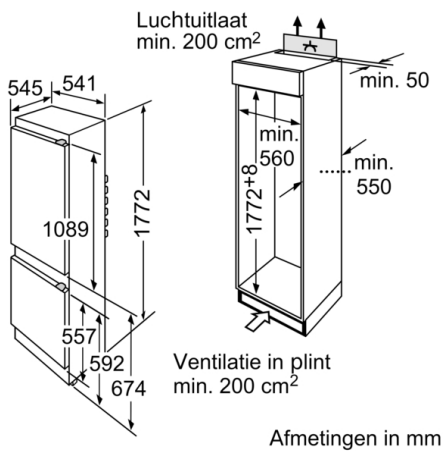

**Koelruimte:**

- Netto inhoud koelruimte: 217 liter
- 5 veiligheidsglas plateaus, (4 in hoogte verstelbaar)
- LED verlichting
- 1 MultiBox: transparante lade met gegolfde bodem, ideaal voor het bewaren van groente en fruit.
- Verchroomd flessenrooster

**4-Sterren vriesruimte:**

- Netto inhoud vriesruimte: 59 liter
- 3 Transparante vriesladen
- Invriescapaciteit: 3 kg per 24 uur
- Bewaartijd bij storing: 13 uur

**Technische specificaties:**

- Inbouwmaten (hxbxd):  
177.5 x 56 x 55 cm
- Klimaatklasse: ST
- Geluidsniveau: 40 dB(A) re 1 pW
- Aansluitwaarde: 90 W
- Draairichting deur rechts, verwisselbaar

**Serie | 2, Inbouw koel-vriescombinatie, 177.2  
x 54.1 cm, Sleepdeursysteem  
KIV38X20**

De aangegeven meubeldeurmatten gelden voor een deurvoeg van 4 mm. Bij toepassing van een andere voegbreedte (max. 14 mm) moeten de maten worden aangepast.

Afmetingen in mm