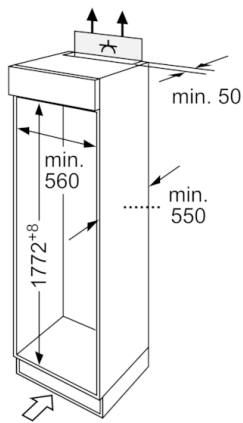

4-Sterren vriesruimte:

- 3 Transparante vriesladen
- Invriescapaciteit: 3 kg per 24 uur

Technische specificaties:

- Inbouwmaten (hxbxd):
177.5 x 56 x 55 cm
- Klimaatklasse: ST
- Geluidsniveau: 40 dB(A) re 1 pW
- Aansluitwaarde: 90 W

**Serie | 2, Inbouw koel-vriescombinatie, 177.2
x 54.1 cm
KIV38V50**

De opgegeven meubeldeurmaten gelden voor een deurnaad van 4 mm. Bij gebruik van een andere voegbreedte (max. 14 mm) moeten de afmetingen worden aangepast.

Afmeting in mm

Afmeting in mm

Luchtuitlaat
min. 200 cm²

Ventilatie in de plint
min. 200 cm²

Afmeting in mm

Afmeting in mm

Aanbeveling tussenruimtes voor vlakscharnier

F	R	X
16-19	0-3	2,5
20	0-1	3
	2-3	2,5
21	0-1	3
	2-3	2,5
22	0	4
	1	3,5
	2-3	3