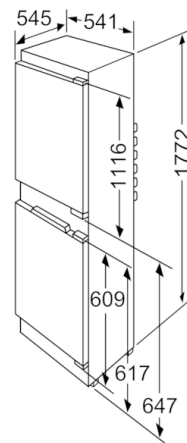

4-Sterren vriesruimte:

- 3 Transparante vriesladen
- Invriescapaciteit: 3 kg per 24 uur

Technische specificaties:

- Inbouwmaten (hxbxd):
177.5 x 56 x 55 cm
- Klimaatklasse: ST
- Geluidsniveau: 40 dB(A) re 1 pW
- Aansluitwaarde: 90 W

**Serie | 2, Inbouw koel-vriescombinatie, 177.2
x 54.1 cm
KIV38V50**

De opgegeven meubeldeurmaten gelden voor een deurnaad van 4 mm. Bij gebruik van een andere voegbreedte (max. 14 mm) moeten de afmetingen worden aangepast.

Afmeting in mm

Afmeting in mm

Luchtuitlaat
min. 200 cm²

Ventilatie in de plint
min. 200 cm²

Afmeting in mm

Afmeting in mm

Aanbeveling tussenruimtes voor vlakscharnier

F	R	X
16-19	0-3	2,5
20	0-1	3
	2-3	2,5
21	0-1	3
	2-3	2,5
22	0	4
	1	3,5
	2-3	3