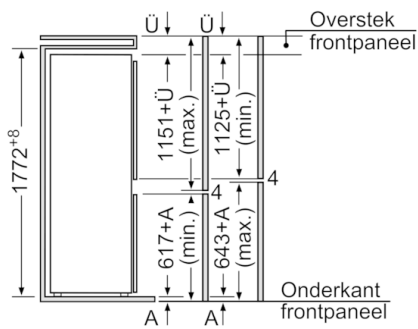

4-Sterren vriesruimte:

- 3 Transparante vriesladen
- Invriescapaciteit: 3 kg per 24 uur

Technische specificaties:

- Inbouwmaten (hxbxd):
177.5 x 56 x 55 cm
- Klimaatklasse: ST
- Geluidsniveau: 40 dB(A) re 1 pW
- Aansluitwaarde: 90 W

**Serie | 2, Inbouw koel-vriescombinatie, 177.2
x 54.1 cm
KIV38V50**

De opgegeven meubeldeurmaten gelden voor een deurnaad van 4 mm. Bij gebruik van een andere voegbreedte (max. 14 mm) moeten de afmetingen worden aangepast.