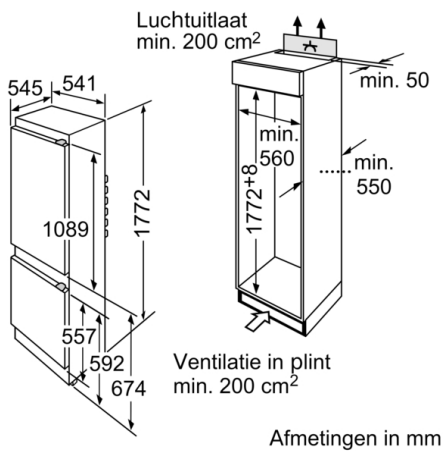

Koelruimte:

- Netto inhoud koelruimte: 217 liter
- 5 veiligheidsglas plateaus, (4 in hoogte verstelbaar)
- LED verlichting
- 5 Deurvakken

Vershoudsysteem:

- 1 MultiBox: transparante lade met gegolfde bodem, ideaal voor het bewaren van groente en fruit.

4-Sterren vriesruimte:

- Netto inhoud vriesruimte: 59 liter
- 3 Transparante vriesladen
- Invriescapaciteit: 3 kg per 24 uur
- Bewaartijd bij storing: 13 uur

Technische specificaties:

- Inbouwmaten (hxbxd):
177.5 x 56 x 55 cm
- Klimaatklasse: ST
- Geluidsniveau: 40 dB(A) re 1 pW
- Aansluitwaarde: 90 W

**Serie | 2, Inbouw koel-vriescombinatie, 177.2
x 54.1 cm, Sleepdeursysteem
KIV38V20FF**

De aangegeven meubeldeurmatten gelden voor een deurvoeg van 4 mm. Bij toepassing van een andere voegbreedte (max. 14 mm) moeten de maten worden aangepast.

Afmetingen in mm