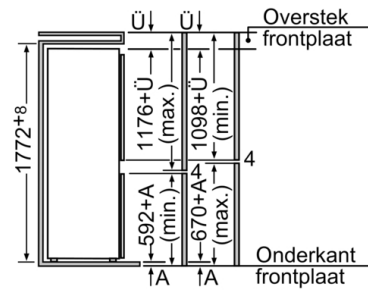

4-Sterren vriesruimte:

- Netto inhoud vriesruimte: 59 liter
- 3 Transparante vriesladen
- Invriescapaciteit: 3 kg per 24 uur
- Bewaartijd bij storing: 13 uur

Technische specificaties:

- Inbouwmaten (hxbxd):
177.5 x 56 x 55 cm
- Klimaatklasse: ST
- Geluidsniveau: 40 dB(A) re 1 pW
- Aansluitwaarde: 90 W

**Serie | 2, Inbouw koel-vriescombinatie, 177.2
x 54.1 cm, Sleepdeursysteem
KIV38V20FF**

De aangegeven meubeldeurmatten gelden voor een deurvoeg van 4 mm. Bij toepassing van een andere voegbreedte (max. 14 mm) moeten de maten worden aangepast.

Afmetingen in mm