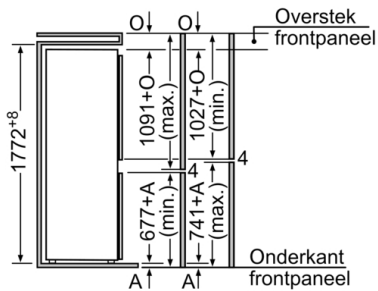

#### **Technische specificaties:**

- Inbouwmaten (hxbxd):  
177.5 x 56 x 55 cm
- Klimaatklasse: ST
- Geluidsniveau: 40 dB(A) re 1 pW
- Aansluitwaarde: 90 W

**Serie | 2, Inbouw koel-vriescombinatie, 177.2  
x 54.1 cm, Sleepdeursysteem  
KIV34X20**