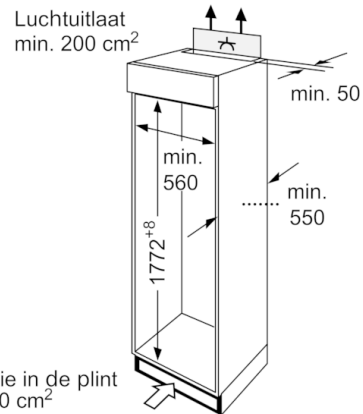

- De ledverlichting in de koelruimte verlicht de binnenzijde helder en gelijkmatig.

**Technische Data**

Energieklasse:	G
Gemiddeld jaarlijks energieverbruik in kilowattuur per jaar (kWh/a):	318
Totale volume van de vriescompartimenten:	70
Totale volume van de koelcompartimenten:	199
Akoestische geluidsemissies:	40
Akoestische geluidsemissieklasse:	C
Uitvoering:	Inbouw
Meubelkeur opties:	Niet mogelijk
Breedte apparaat (mm):	541
Diepte apparaat (mm):	545
Inbouwafmetingen (hxbxd):	1775.0 x 562.0 x 550
Nettogewicht (kg):	60,318
Aansluitwaarde (W):	90
Minimale smeltveiligheid (A):	10
Deurscharnier:	Rechts verwisselbaar
Spanning (V):	220-240
Frequentie (Hz):	50
Keurmerken:	VDE
Lengte elektriciteits snoer (cm):	230
Maximale bewaarduur bij stroomuitval (uren):	7
Aantal compressoren:	1
Aantal afzonderlijke koelsystemen:	1
Ventilator vriesgedeelte:	Nee
Deurscharnieren verwisselbaar:	Ja
Aantal verstelbare draagplateaus in koelgedeelte:	4
Flessenrooster:	Nee
No-frost systeem:	Nee
Type installatie:	Volledig geïntegreerd
Soort scharnier:	Vlakscharnier

**4-Sterren vriesruimte:**

- 3 Transparante vriesladen

**Technische specificaties:**

- Inbouwmaten (hxbxd):  
177.5 x 56 x 55 cm
- Klimaatklasse: ST
- Geluidsniveau: 40 dB(A) re 1 pW
- Aansluitwaarde: 90 W

**Prestaties en verbruik**

**Serie | 2, Inbouw koel-vriescombinatie, 177.2  
x 54.1 cm  
KIV34V50**

Afmeting in mm

Ventilatie in de plint  
min. 200 cm<sup>2</sup>

Afmeting in mm

Onderkant  
frontpaneel

De aangegeven meubeldeurmaten gelden voor een deurvoeg van 4 mm. Bij toepassing van een andere voegbreedte (max. 14 mm) moeten de die afmetingen worden aangepast.  
Afmeting in mm

Afmeting in mm  
Aanbeveling tussenruimtes voor vlakscharnier

F	R	X
16-19	0-3	2,5
20	0-1	3
	2-3	2,5
21	0-1	3
	2-3	2,5
22	0	4
	1	3,5
	2-3	3

De in de tabel aanbevolen tussenruimtes moeten worden aangehouden, om een botsingsvrije opening van de apparaatdeuren te waarborgen en beschadiging aan keukenmeubels te vermijden.