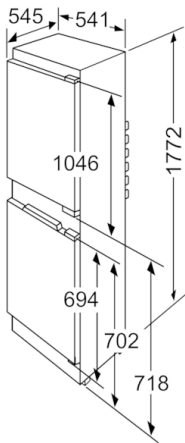

- De ledverlichting in de koelruimte verlicht de binnenzijde helder en gelijkmatig.

**Technische Data**

Energieklasse:	G
Gemiddeld jaarlijks energieverbruik in kilowattuur per jaar (kWh/a):	318
Totale volume van de vriescompartimenten:	70
Totale volume van de koelcompartimenten:	199
Akoestische geluidsemissies:	40
Akoestische geluidsemissieklasse:	C
Uitvoering:	Inbouw
Meubelkeur opties:	Niet mogelijk
Breedte apparaat (mm):	541
Diepte apparaat (mm):	545
Inbouwafmetingen (hxbxd):	1775.0 x 562.0 x 550
Nettogewicht (kg):	60,318
Aansluitwaarde (W):	90
Minimale smeltveiligheid (A):	10
Deurscharnier:	Rechts verwisselbaar
Spanning (V):	220-240
Frequentie (Hz):	50
Keurmerken:	VDE
Lengte elektriciteits snoer (cm):	230
Maximale bewaarduur bij stroomuitval (uren):	7
Aantal compressoren:	1
Aantal afzonderlijke koelsystemen:	1
Ventilator vriesgedeelte:	Nee
Deurscharnieren verwisselbaar:	Ja
Aantal verstelbare draagplateaus in koelgedeelte:	4
Flessenrooster:	Nee
No-frost systeem:	Nee
Type installatie:	Volledig geïntegreerd
Soort scharnier:	Vlakscharnier

**4-Sterren vriesruimte:**

- 3 Transparante vriesladen

**Technische specificaties:**

- Inbouwmaten (hxbxd):  
177.5 x 56 x 55 cm
- Klimaatklasse: ST
- Geluidsniveau: 40 dB(A) re 1 pW
- Aansluitwaarde: 90 W

**Prestaties en verbruik**

**Serie | 2, Inbouw koel-vriescombinatie, 177.2  
x 54.1 cm  
KIV34V50**

Afmeting in mm

Ventilatie in de plint  
min. 200 cm<sup>2</sup>

Afmeting in mm

Onderkant  
frontpaneel

De aangegeven meubeldeurmaten gelden voor een deurvoeg van 4 mm. Bij toepassing van een andere voegbreedte (max. 14 mm) moeten de die afmetingen worden aangepast.  
Afmeting in mm

Afmeting in mm  
Aanbeveling tussenruimtes voor vlakscharnier

F	R	X
16-19	0-3	2,5
20	0-1	3
	2-3	2,5
21	0-1	3
	2-3	2,5
22	0	4
	1	3,5
	2-3	3

De in de tabel aanbevolen tussenruimtes moeten worden aangehouden, om een botsingsvrije opening van de apparaatdeuren te waarborgen en beschadiging aan keukenmeubels te vermijden.