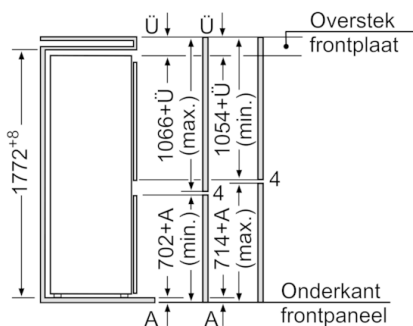

**4-Sterren vriesruimte:**

- 3 Transparante vriesladen

**Technische specificaties:**

- Inbouwmaten (hxbxd):  
177.5 x 56 x 55 cm
- Klimaatklasse: ST
- Geluidsniveau: 40 dB(A) re 1 pW
- Aansluitwaarde: 90 W

**Prestaties en verbruik**

**Serie | 2, Inbouw koel-vriescombinatie, 177.2  
x 54.1 cm  
KIV34V50**

Afmeting in mm

Ventilatie in de plint  
min. 200 cm<sup>2</sup>

Afmeting in mm

Onderkant  
frontpaneel

De aangegeven meubeldeurmaten gelden voor een deurvoeg van 4 mm. Bij toepassing van een andere voegbreedte (max. 14 mm) moeten de die afmetingen worden aangepast.  
Afmeting in mm

Afmeting in mm  
Aanbeveling tussenruimtes voor vlakscharnier

F	R	X
16-19	0-3	2,5
20	0-1	3
	2-3	2,5
21	0-1	3
	2-3	2,5
22	0	4
	1	3,5
	2-3	3

De in de tabel aanbevolen tussenruimtes moeten worden aangehouden, om een botsingsvrije opening van de apparaatdeuren te waarborgen en beschadiging aan keukenmeubels te vermijden.