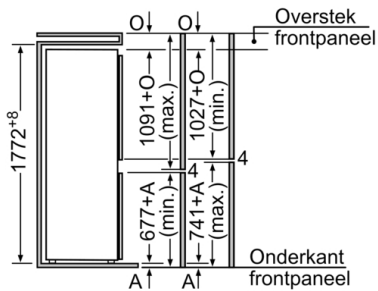

4-Sterren vriesruimte:

- Netto inhoud vriesruimte: 66 liter
- 3 Transparante vriesladen
- Invriescapaciteit: 3 kg per 24 uur
- Bewaartijd bij storing: 16 uur

Technische specificaties:

- Inbouwmaten (hxbxd):
177.5 x 56 x 55 cm
- Klimaatklasse: ST
- Geluidsniveau: 40 dB(A) re 1 pW
- Aansluitwaarde: 90 W

**Serie | 2, Inbouw koel-vriescombinatie, 177.2
x 54.1 cm, Sleepdeursysteem
KIV34V21FF**

De aangegeven meubeldeurmaten gelden voor een deurnaad van 4 mm. Bij toepassing van een andere voegbreedte (max. 14 mm) moeten de afmetingen aangepast worden. Bij grotere afmetingen (1780-1790) moet bij de nisafdekking een afstandsstip worden aangebracht.