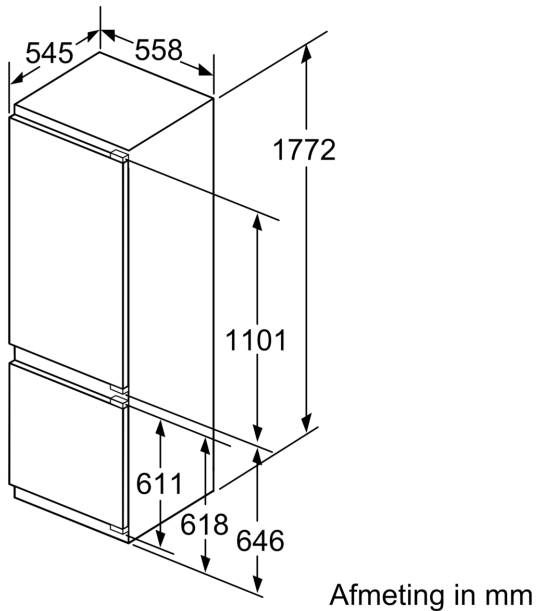

Technische specificaties:

- Inbouwmaten (hxbxd):
- 177.5 x 56 x 55 cm
- Afmetingen (hxbxd):
- 177 x 56 x 55 cm
- Klimaatklasse: SN-ST
- Draairichting deur rechts, verwisselbaar

Serie 6, Inbouw
koel-vriescombinatie, 177.2 x 55.8
cm, Vlakscharnier met SoftClose
KIS87EDD0

Afmeting in mm
 Aanbeveling tussenruimtes voor vlakscharnier

F	R	X
16-19	0-3	2,5
20	0-1	3
	2-3	2,5
21	0-1	3
	2-3	2,5
22	0	4
	1	3,5
	2-3	3

De aangegeven meubeldeurmatten gelden voor een deurnaad van 4 mm.
 Afmeting in mm