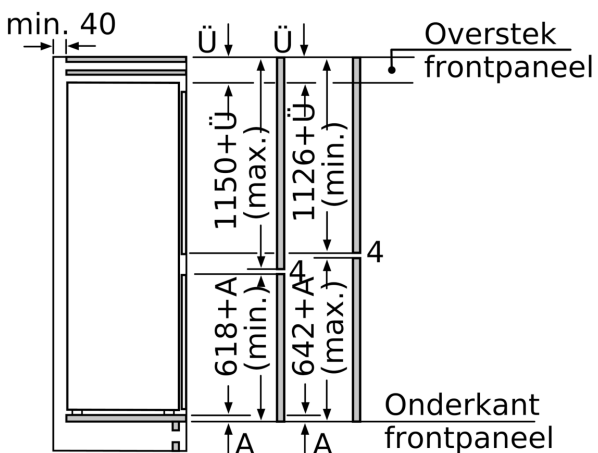

Technische specificaties:

- Inbouwmaten (hxbxd):
- 177.5 x 56 x 55 cm
- Afmetingen (hxbxd):
- 177 x 56 x 55 cm
- Klimaatklasse: SN-ST
- Draairichting deur rechts, verwisselbaar

Serie 6, Inbouw
koel-vriescombinatie, 177.2 x 55.8
cm, Vlakscharnier met SoftClose
KIS87EDD0