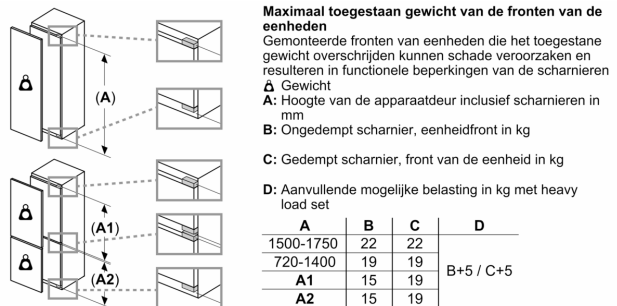

Technische specificaties:

- Inbouwmaten (hxbxd):
- 177.5 x 56 x 55 cm
- Afmetingen (hxbxd):
- 177 x 56 x 55 cm
- Klimaatklasse: SN-ST
- Draairichting deur rechts, verwisselbaar

Serie 6, Inbouw
koel-vriescombinatie, 177.2 x 55.8
cm, Vlakscharnier met SoftClose
KIS87EDD0