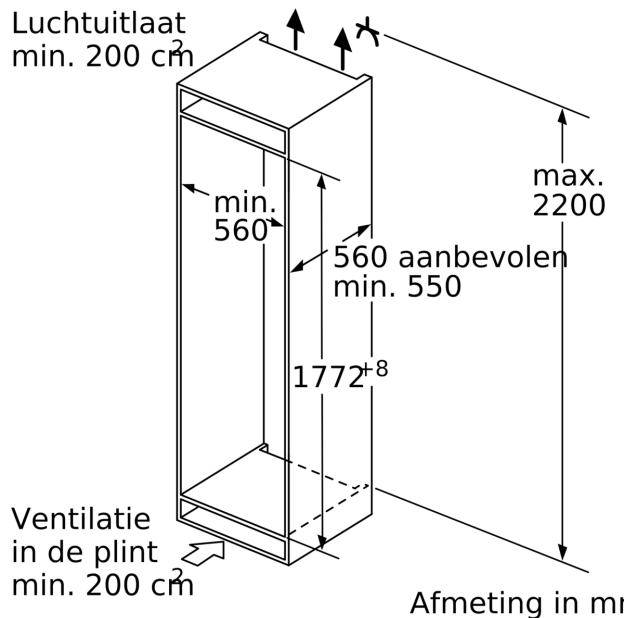

Technische Data

Energieklasse:	D
Gemiddeld jaarlijks energieverbruik in kilowattuur per jaar (kWh/a)	65 kWh/annum
Totale volume van de vriescompartimenten:	62 l
Totale volume van de koelcompartimenten:	208 l
Geluidsniveau:	35 dB(A) re 1 pW
Geluidsniveaукlasse:	B
Inbouw/vrijstaand:	Inbouw
Meubelkeur opties:	Niet mogelijk
Hoogte:	1772 mm
Breedte:	558 mm
Diepte:	545 mm
Inbouwafmetingen (hxbxd):	1775.0 x 560 x 550 mm
Nettogewicht:	64.7 kg
Aansluitvermogen:	120 W
Minimale smeltveiligheid:	10 A
Draairichting deur:	Rechts verwisselbaar
Spanning:	220-240 V
Frequentie:	50 Hz
Lengte elektriciteitsnoer:	230.0 cm
Aantal compressoren:	1
Aantal afzonderlijke koelsystemen:	2
Ventilator vriesgedeelte:	Ja
Deurscharnieren verwisselbaar:	Ja
Aantal verstelbare draagplateaus in koelgedeelte:	4
Flessenrooster:	Nee
No-frost systeem:	Nee
Type installatie:	Volledig geïntegreerd

Koelruimte:

- Netto inhoud koelruimte: 208 liter
- SuperKoelen met autom. uitschakeling
- 5 veiligheidsglas plateaus, waarvan 4 in hoogte verstelbaar, 1 VarioShelf: variabel legplateau uit veiligheidsglas, 1 uitschuifbaar legplateau uit veiligheidsglas
- 5 Deurvakken, waarvan 1 boter- en kaasvak en 1 hoog deurvak
- Ledverlichting in koelgedeelte

Vershoudsysteem:

- 1 VitaFresh Plus-lade met luchtvochtigheidsregeling: groente en fruit blijven tot wel 2 keer langer vers en vitaminerijk.

4-Sterren vriesruimte:

- Netto inhoud vriesruimte: 62 liter
- Low Frost: minder en sneller ontdooien
- SuperVriezen
- Vario Zone: makkelijk uitneembare glasplateaus voor nog meer ruimte
- 2 transparante vriesladen
- Invriescapaciteit: 5 kg per 24 uur
- Bewaartijd bij storing: 12 uur

Technische specificaties:

- Inbouwmaten (hxbxd):
- 177.5 x 56 x 55 cm
- Afmetingen (hxbxd):
- 177 x 56 x 55 cm
- Klimaatklasse: SN-ST
- Draairichting deur rechts, verwisselbaar

Serie 6, Inbouw
koel-vriescombinatie, 177.2 x 55.8
cm, Vlakscharnier met SoftClose
KIS87EDD0