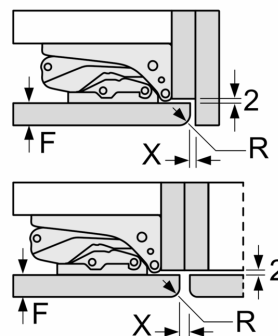

Technische specificaties:

- Inbouwmaten (hxbxd):
- 177.5 x 56 x 55 cm
- Afmetingen (hxbxd):
- 177 x 56 x 55 cm
- Klimaatklasse: SN-ST
- Draairichting deur rechts, verwisselbaar

Serie 6, Inbouw
koel-vriescombinatie, 177.2 x 55.8
cm, Vlakscharnier met SoftClose
KIS87EDD0

Afmeting in mm
 Aanbeveling tussenruimtes voor vlakscharnier

F	R	X
16-19	0-3	2,5
20	0-1	3
	2-3	2,5
21	0-1	3
	2-3	2,5
22	0	4
	1	3,5
	2-3	3

De aangegeven meubeldeurmatten gelden voor een deurnaad van 4 mm.
 Afmeting in mm