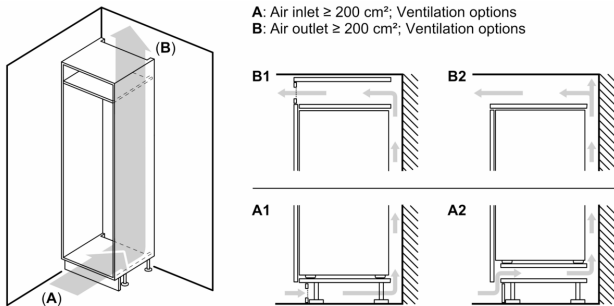

Technische specificaties:

- Inbouwmaten (hxbxd):
- 177.5 x 56 x 55 cm
- Afmetingen (hxbxd):
- 177 x 56 x 55 cm
- Klimaatklasse: SN-ST
- Draairichting deur rechts, verwisselbaar

Serie 6, Inbouw
koel-vriescombinatie, 177.2 x 55.8
cm, Vlakscharnier met SoftClose
KIS87EDD0