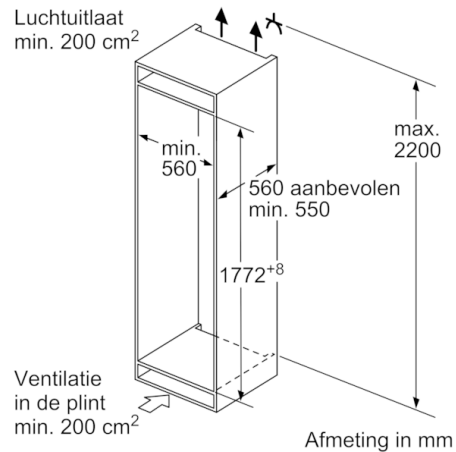

**Serie | 6, Inbouw koel-vriescombinatie, 177.2
x 55.8 cm
KIS87AF30**

De aangegeven meubeldeurmatten
geldens voor een deurnaad van 4 mm.

Afmeting in mm

Afmeting in mm
Aanbeveling tussenruimtes voor vlakscharnier

F	R	X
16-19	0-3	2,5
20	0-1	3
	2-3	2,5
21	0-1	3
	2-3	2,5
22	0	4
	1	3,5
	2-3	3

De in de tabel aanbevolen tussenruimtes
moeten worden aangehouden, om een
botsingsvrije opening van de apparaatdeuren
te waarborgen en beschadiging aan
keukenmeubels te vermijden.