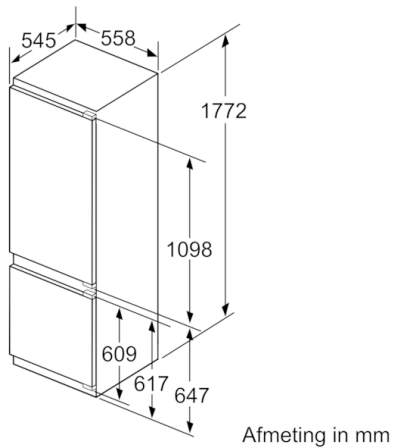

### Technische specificaties:

- Inbouwmaten (hxbxd):  
177.5 x 56 x 55 cm
- Klimaatklasse: SN-T
- Geluidsniveau: 36 dB(A) re 1 pW
- Aansluitwaarde: 90 W

**Serie | 6, Inbouw koel-vriescombinatie, 177.2  
x 55.8 cm  
KIS87AF30**

De aangegeven meubeldeurmatten  
geldens voor een deurnaad van 4 mm.

Afmeting in mm

Afmeting in mm  
Aanbeveling tussenruimtes voor vlakscharnier