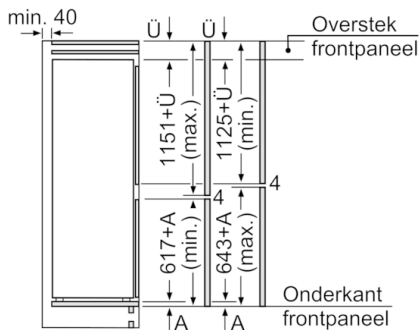

**Serie | 6, Inbouw koel-vriescombinatie, 177.2
x 55.8 cm
KIS87AF30**

De aangegeven meubeldeurmatten
geldens voor een deurnaad van 4 mm.

Afmeting in mm

Afmeting in mm
Aanbeveling tussenruimtes voor vlakscharnier

F	R	X
16-19	0-3	2,5
20	0-1	3
	2-3	2,5
21	0-1	3
	2-3	2,5
22	0	4
	1	3,5
	2-3	3

De in de tabel aanbevolen tussenruimtes
moeten worden aangehouden, om een
botsingsvrije opening van de apparaatdeuren
te waarborgen en beschadiging aan
keukenmeubels te vermijden.