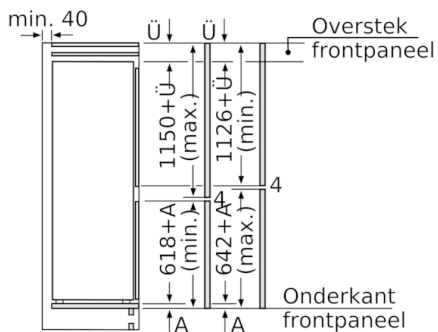

**Serie | 6, Inbouw koel-vriescombinatie, 177.2
x 55.8 cm
KIS87AD40**

De aangegeven meubeldeurmaten gelden voor een deurnaad van 4 mm.
Afmeting in mm

Afmeting in mm
Aanbeveling tussenruimtes voor vlakscharnier

F	R	X
16-19	0-3	2,5
20	0-1	3
	2-3	2,5
21	0-1	3
	2-3	2,5
22	0	4
	1	3,5
	2-3	3

De in de tabel aanbevolen tussenruimtes moeten worden aangehouden, om een botsingsvrije opening van de apparaatdeuren te waarborgen en beschadiging aan keukenmeubels te vermijden.