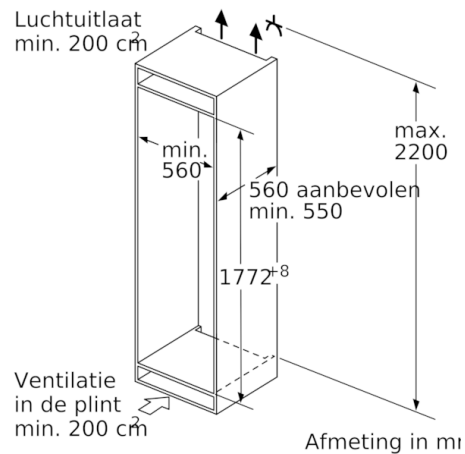

#### Koelruimte:

- Netto inhoud koelruimte: 208 liter
- Superkoelen met autom. terugschakeling
- 5 Veiligheidsglas plateaus (4 in hoogte verstelbaar), waarvan 1 VarioShelf: variabel legplateau uit veiligheidsglas, 1 uitschuifbaar legplateau uit veiligheidsglas
- PowerVentilation met luchtfilter
- LED verlichting in koelgedeelte
- 5 Deurvakken, waarvan 1 met botervakje
- VitaFresh Plus: houdt verse levensmiddelen tot 2 x langer vers dankzij luchtvochtigheidsregeling

#### 4-Sterren vriesruimte:

- Netto inhoud vriesruimte: 61 liter
- Super-vriessysteem met invriesautomaat
- 2 transparante laden
- LowFrost: minder en sneller ontdooien
- VarioFreezing: makkelijk uitneembare glasplateaus voor nog meer ruimte
- Invriescapaciteit: 9 kg per 24 uur
- Bewaartijd bij storing: 26 uur

#### Technische specificaties:

- Inbouwmaten (hxbxd):  
177.5 x 56 x 55 cm
- Klimaatklasse: SN-T
- Geluidsniveau: 35 dB(A) re 1 pW
- Aansluitwaarde: 120 W

**Serie | 6, Inbouw koel-vriescombinatie, 177.2  
x 55.8 cm  
KIS87AD40**

De aangegeven meubeldeurmaten gelden voor een deurnaad van 4 mm.  
Afmeting in mm

Afmeting in mm  
Aanbeveling tussenruimtes voor vlakscharnier