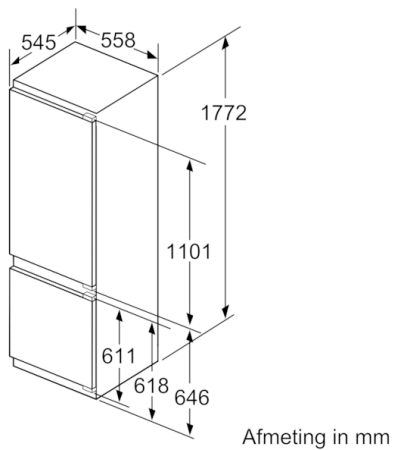

#### Technische specificaties:

- Inbouwmaten (hxbxd):  
177.5 x 56 x 55 cm
- Klimaatklasse: SN-T
- Geluidsniveau: 35 dB(A) re 1 pW
- Aansluitwaarde: 120 W

**Serie | 6, Inbouw koel-vriescombinatie, 177.2  
x 55.8 cm  
KIS87AD40**

De aangegeven meubeldeurmaten gelden voor een deurnaad van 4 mm.  
Afmeting in mm

Afmeting in mm  
Aanbeveling tussenruimtes voor vlakscharnier