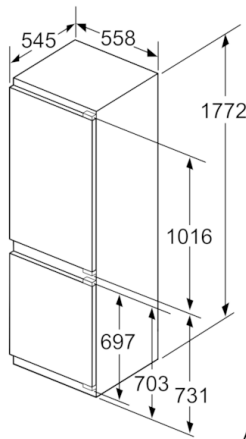

**Serie | 6, Inbouw koel-vriescombinatie, 177.2
x 55.8 cm
KIS86SDE0**

Afmeting in mm