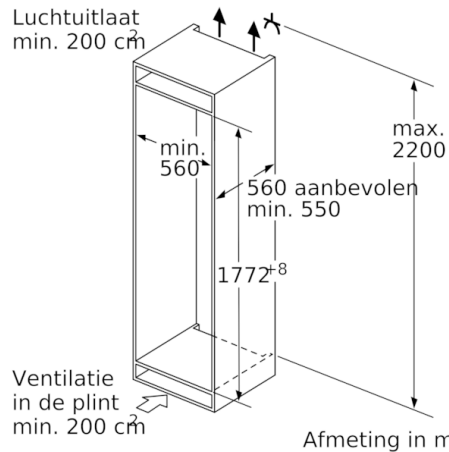

Afmeting in mm