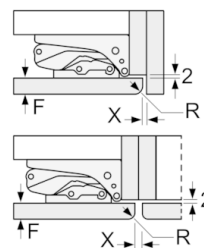

De aangegeven meubeldeurmatten gelden voor een deurnaad van 4 mm.

Afmeting in mm
Aanbeveling tussenruimtes voor vlakscharnier

F	R	X
16-19	0-3	2,5
20	0-1	3
	2-3	2,5
21	0-1	3
	2-3	2,5
22	0	4
	1	3,5
	2-3	3

De in de tabel aanbevolen tussenruimtes moeten worden aangehouden, om een botsingsvrije opening van de apparaatdeuren te waarborgen en beschadiging aan keukenmeubels te vermijden.