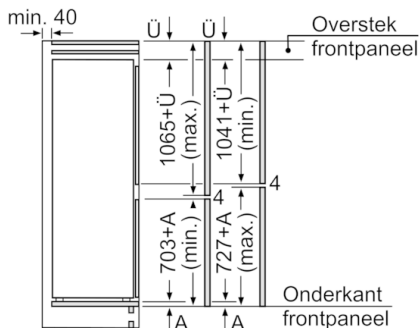

Afmeting in mm

De aangegeven meubeldeurmatten gelden voor een deurnaad van 4 mm.

F	R	X
16-19	0-3	2,5
20	0-1	3
	2-3	2,5
21	0-1	3
	2-3	2,5
22	0	4
	1	3,5
	2-3	3

De in de tabel aanbevolen tussenruimtes moeten worden aangehouden, om een botsingsvrije opening van de apparaatdeuren te waarborgen en beschadiging aan keukenmeubels te vermijden.

A	B	C
1500-1750	22	22
720-1400	19	19
A1	15	19
A2	15	19