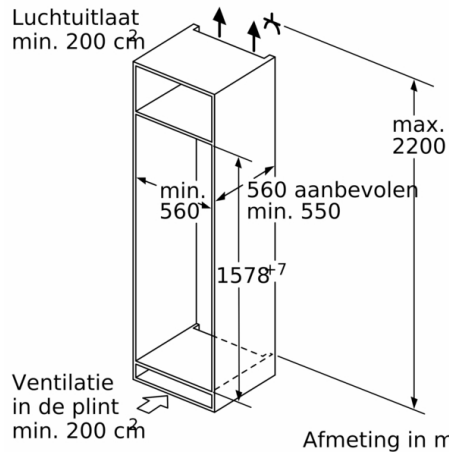

Afmeting in mm