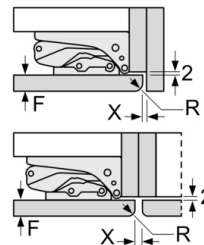

Afmeting in mm
Aanbeveling tussenruimtes voor vlakscharnier

	F	R	X
16-19	0-3	2,5	
	0-1	3	
20	2-3	2,5	
	0-1	3	
21	2-3	2,5	
	0	4	
22	1	3,5	
	2-3	3	

De in de tabel aanbevolen tussenruimtes moeten worden aangehouden, om een botsingsvrije opening van de apparaatdeuren te waarborgen en beschadiging aan keukenmeubels te vermijden.