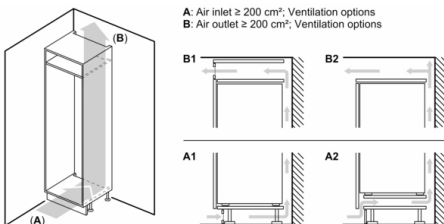

A	B	C
1500-1750	22	22	
720-1400	19	19	
A1	15	19	
A2	15	19