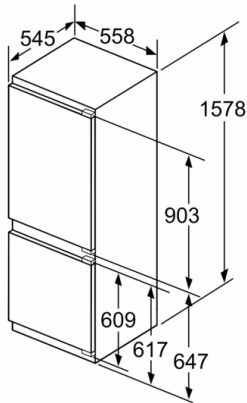

Serie | 6, Inbouw koel-vriescombinatie, 157.8 x 55.8 cm, Vlakscharnier KIS77AFE0

Afmeting in mm