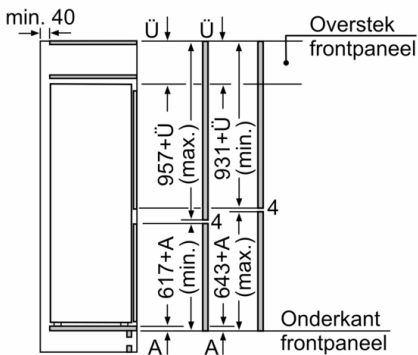

De aangegeven meubeldeurmatten gelden voor een deurnaad van 4 mm.
Afmeting in mm

	F	R	X
16-19	0-3	2,5	
	0-1	3	
20	2-3	2,5	
	0-1	3	
21	2-3	2,5	
	0	4	
22	1	3,5	
	2-3	3	

De in de tabel aanbevolen tussenruimtes moeten worden aangehouden, om een botsingsvrije opening van de apparaatdeuren te waarborgen en beschadiging aan keukenmeubels te vermijden.