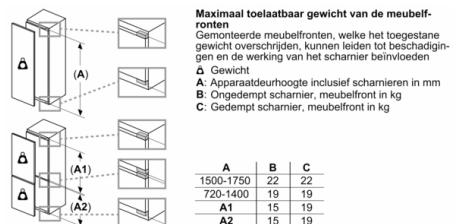

A	B	C
1500-1750	22	22	
720-1400	19	19	
A1	15	19	
A2	15	19