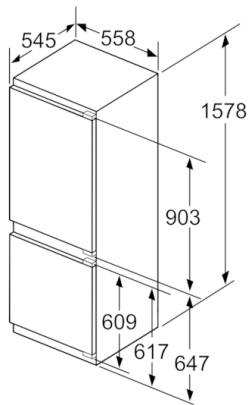

Technische Data

Uitvoering :	Inbouw
Meubelkeur opties :	Niet mogelijk
Breedte apparaat (mm) :	558
Diepte apparaat (mm) :	545
Inbouwafmetingen (hxbxd) :	1580 x 560 x 550
Nettogewicht (kg) :	61,935
Aansluitwaarde (W) :	90
Minimale smeltveiligheid (A) :	10
Deurscharnier :	Rechts verwisselbaar
Spanning (V) :	220-240
Frequentie (Hz) :	50
Keurmerken :	CE, VDE
Lengte elektriciteits snoer (cm) :	230
Maximale bewaarduur bij stroomuitval (uren) :	27
Aantal compressoren :	1
Aantal afzonderlijke koelsystemen :	2
Ventilator vriesgedeelte :	Nee
Deurscharnieren verwisselbaar :	Ja
Aantal verstelbare draagplateaus in koelgedeelte :	3
Flessenrooster :	Nee
EAN-code :	4242002707037
Merk :	Bosch
Productnaam :	KIS77AF30
Energieverbruik per jaar (kWh/annum) - NIEUW (2010/30/EG) :	201,00
Netto capaciteit koelkast (l) - nieuw (2010/30/EC) :	169
Netto inhoud (l) - nieuw (2010/30/EC) :	61
No-frost systeem :	Nee
Invriescapaciteit in 24 uur (kg/24u) - nieuw (2010/30/EC) :	7
Klimaatklasse :	SN-ST
Geluidsniveau (dB (A) re 1pW) :	36
Type installatie :	Volledig geïntegreerd

Technische specificaties:

- Inbouwmaten (hxbxd):
158 x 56 x 55 cm
- Klimaatklasse: SN-ST
- Geluidsniveau: 36 dB(A) re 1 pW
- Aansluitwaarde: 90 W

**Serie | 6, Inbouw koel-vriescombinatie, 157.8
x 55.8 cm
KIS77AF30**

Afmeting in mm

Afmeting in mm

De aangegeven meubeldeurmaten gelden voor een deurnaad van 4 mm.

Afmeting in mm

Afmeting in mm
Aanbeveling tussenruimtes voor vlakscharnier

F	R	X
16-19	0-3	2,5
20	0-1	3
	2-3	2,5
21	0-1	3
	2-3	2,5
22	0	4
	1	3,5
	2-3	3