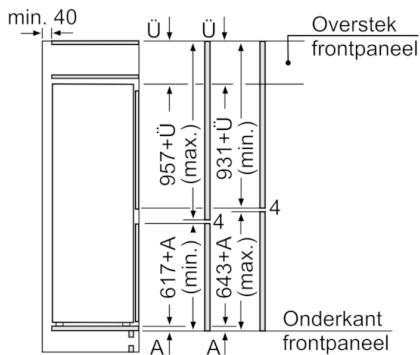

Technische specificaties:

- Inbouwmaten (hxbxd):
158 x 56 x 55 cm
- Klimaatklasse: SN-ST
- Geluidsniveau: 36 dB(A) re 1 pW
- Aansluitwaarde: 90 W

**Serie | 6, Inbouw koel-vriescombinatie, 157.8
x 55.8 cm
KIS77AF30**

Afmeting in mm

Afmeting in mm

De aangegeven meubeldeurmaten gelden voor een deurnaad van 4 mm.

Afmeting in mm

Afmeting in mm
Aanbeveling tussenruimtes voor vlakscharnier

F	R	X
16-19	0-3	2,5
20	0-1	3
	2-3	2,5
21	0-1	3
	2-3	2,5
22	0	4
	1	3,5
	2-3	3