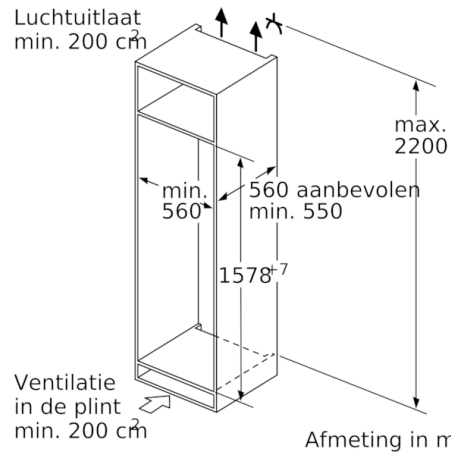

Technische Data

Uitvoering :	Inbouw
Meubelkeur opties :	Niet mogelijk
Breedte apparaat (mm) :	558
Diepte apparaat (mm) :	545
Inbouwafmetingen (hxbxd) :	1580 x 560 x 550
Nettogewicht (kg) :	61,935
Aansluitwaarde (W) :	90
Minimale smeltveiligheid (A) :	10
Deurscharnier :	Rechts verwisselbaar
Spanning (V) :	220-240
Frequentie (Hz) :	50
Keurmerken :	CE, VDE
Lengte elektriciteits snoer (cm) :	230
Maximale bewaarduur bij stroomuitval (uren) :	27
Aantal compressoren :	1
Aantal afzonderlijke koelsystemen :	2
Ventilator vriesgedeelte :	Nee
Deurscharnieren verwisselbaar :	Ja
Aantal verstelbare draagplateaus in koelgedeelte :	3
Flessenrooster :	Nee
EAN-code :	4242002707037
Merk :	Bosch
Productnaam :	KIS77AF30
Energieverbruik per jaar (kWh/annum) - NIEUW (2010/30/EG) :	201,00
Netto capaciteit koelkast (l) - nieuw (2010/30/EC) :	169
Netto inhoud (l) - nieuw (2010/30/EC) :	61
No-frost systeem :	Nee
Invriescapaciteit in 24 uur (kg/24u) - nieuw (2010/30/EC) :	7
Klimaatklasse :	SN-ST
Geluidsniveau (dB (A) re 1pW) :	36
Type installatie :	Volledig geïntegreerd

4-Sterren vriesruimte:

- Netto inhoud vriesruimte: 61 liter
- Super-vriessysteem met invriesautomaat
- 2 transparante laden
- LowFrost: minder en sneller ontdooien
- VarioFreezing: makkelijk uitneembare glasplateaus voor nog
meer ruimte
- Invriescapaciteit: 7 kg per 24 uur
- Bewaartijd bij storing: 27 uur

Technische specificaties:

- Inbouwmaten (hxbxd):
158 x 56 x 55 cm
- Klimaatklasse: SN-ST
- Geluidsniveau: 36 dB(A) re 1 pW
- Aansluitwaarde: 90 W

**Serie | 6, Inbouw koel-vriescombinatie, 157.8
x 55.8 cm
KIS77AF30**

Afmeting in mm

Afmeting in mm

De aangegeven meubeldeurmaten gelden voor een deurnaad van 4 mm.

Afmeting in mm

Afmeting in mm
Aanbeveling tussenruimtes voor vlakscharnier

F	R	X
16-19	0-3	2,5
20	0-1	3
	2-3	2,5
21	0-1	3
	2-3	2,5
22	0	4
	1	3,5
	2-3	3