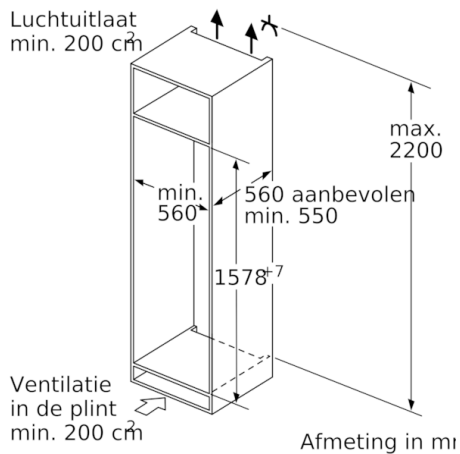

Technische Data

Uitvoering :	Inbouw
Meubelkeur opties :	Niet mogelijk
Breedte apparaat (mm) :	558
Diepte apparaat (mm) :	545
Inbouwafmetingen (hxbxd) :	1580 x 560 x 550
Nettogewicht (kg) :	64,835
Aansluitwaarde (W) :	120
Minimale smeltveiligheid (A) :	10
Deurscharnier :	Rechts verwisselbaar
Spanning (V) :	220-240
Frequentie (Hz) :	50
Keurmerken :	CE, VDE
Lengte elektriciteits snoer (cm) :	230
Maximale bewaarduur bij stroomuitval (uren) :	28
Aantal compressoren :	1
Aantal afzonderlijke koelsystemen :	2
Ventilator vriesgedeelte :	Ja
Deurscharnieren verwisselbaar :	Ja
Aantal verstelbare draagplateaus in koelgedeelte :	3
Flessenrooster :	Nee
EAN-code :	4242002722474
Merk :	Bosch
Productnaam :	KIS77AD40
Energieverbruik per jaar (kWh/annum) - NIEUW (2010/30/EG) :	138,00
Netto capaciteit koelkast (l) - nieuw (2010/30/EC) :	164
Netto inhoud (l) - nieuw (2010/30/EC) :	61
No-frost systeem :	Nee
Invriescapaciteit in 24 uur (kg/24u) - nieuw (2010/30/EC) :	9
Klimaatklasse :	SN-T
Geluidsniveau (dB (A) re 1pW) :	38
Type installatie :	Volledig geïntegreerd

4-Sterren vriesruimte:

- Netto inhoud vriesruimte: 61 liter
- Super-vriessysteem met invriesautomaat
- 2 transparante laden
- LowFrost: minder en sneller ontdooien
- VarioFreezing: makkelijk uitneembare glasplateaus voor nog meer ruimte
- Invriescapaciteit: 9 kg per 24 uur
- Bewaartijd bij storing: 28 uur

Technische specificaties:

- Inbouwmaten (hxbxd):
158 x 56 x 55 cm
- Klimaatklasse: SN-T
- Geluidsniveau: 38 dB(A) re 1 pW
- Aansluitwaarde: 120 W

Prestaties en verbruik

- Easy Installation
- Resultaat op basis van een standaard 24 uren test: het daadwerkelijke verbruik van het apparaat is afhankelijk van de locatie en de wijze van gebruik.

**Serie | 6, Inbouw koel-vriescombinatie, 157.8
x 55.8 cm
KIS77AD40**

De aangegeven meubeldeurmaten gelden voor een deurnaad van 4 mm.

Afmeting in mm

Afmeting in mm

Aanbeveling tussenruimtes voor vlakscharnier