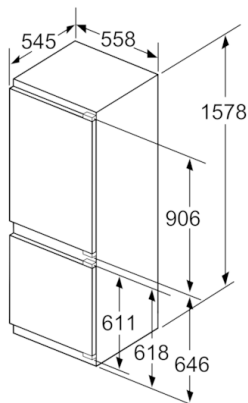

Technische specificaties:

- Inbouwmaten (hxbxd):
158 x 56 x 55 cm
- Klimaatklasse: SN-T
- Geluidsniveau: 38 dB(A) re 1 pW
- Aansluitwaarde: 120 W

Prestaties en verbruik

- Easy Installation
- Resultaat op basis van een standaard 24 uren test: het daadwerkelijke verbruik van het apparaat is afhankelijk van de locatie en de wijze van gebruik.

**Serie | 6, Inbouw koel-vriescombinatie, 157.8
x 55.8 cm
KIS77AD40**

De aangegeven meubeldeurmaten gelden voor een deurnaad van 4 mm.

Afmeting in mm

Afmeting in mm

Aanbeveling tussenruimtes voor vlakscharnier

F	R	X
16-19	0-3	2,5
20	0-1	3
	2-3	2,5
21	0-1	3
	2-3	2,5
22	0	4
	1	3,5
	2-3	3

De in de tabel aanbevolen tussenruimtes moeten worden aangehouden, om een botsingsvrije opening van de apparaatdeuren te waarborgen en beschadiging aan keukenmeubels te vermijden.