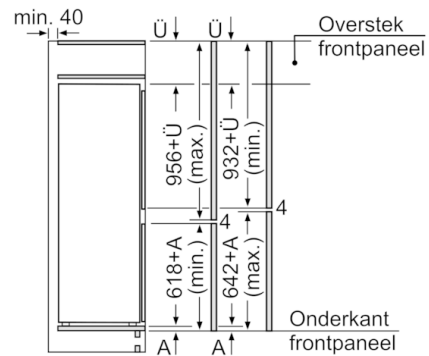

Technische specificaties:

- Inbouwmaten (hxbxd):
158 x 56 x 55 cm
- Klimaatklasse: SN-T
- Geluidsniveau: 38 dB(A) re 1 pW
- Aansluitwaarde: 120 W

Prestaties en verbruik

- Easy Installation
- Resultaat op basis van een standaard 24 uren test: het daadwerkelijke verbruik van het apparaat is afhankelijk van de locatie en de wijze van gebruik.

**Serie | 6, Inbouw koel-vriescombinatie, 157.8
x 55.8 cm
KIS77AD40**

De aangegeven meubeldeurmaten gelden voor een deurnaad van 4 mm.

Afmeting in mm

Afmeting in mm

Aanbeveling tussenruimtes voor vlakscharnier