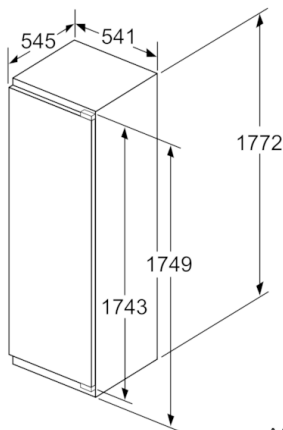

Serie | 4, Inbouw koelkast, 177.5 x 56 cm KIR81VF30

Maximaal toegestaan gewicht van de meubelfronten

Gemonteerde meubeldeuren, die het toegestane gewicht overschrijden, kunnen tot beschadigingen en functiebeperkingen van het scharnier leiden.

T: Apparaatdeur- hoogte inclusief scharnieren in mm:	ongedempt scharnier, deur in kg:	gedempte scharnier, deur in kg:
1500-1750	22	22

Afmeting in mm

Aanbeveling tussenruimtes voor vlakscharnier

F	R	X
16-19	0-3	2,5
20	0-1	3
	2-3	2,5
21	0-1	3
	2-3	2,5
22	0	4
	1	3,5
	2-3	3

De in de tabel aanbevolen tussenruimtes moeten worden aangehouden, om een botsingsvrije opening van de apparaatdeuren te waarborgen en beschadiging aan keukenmeubels te vermijden.

Afmeting in mm

Afmeting in mm

Afmeting in mm