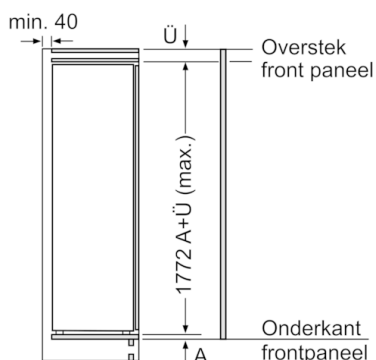

T: Apparaatdeur- hoogte inclusief scharnieren in mm:	ongedempt scharnier, deur in kg:	gedempte scharnier, deur in kg:
1500-1750	22	22

Afmeting in mm

Aanbeveling tussenruimtes voor vlakscharnier

F	R	X
16-19	0-3	2,5
20	0-1	3
	2-3	2,5
21	0-1	3
	2-3	2,5
22	0	4
	1	3,5
	2-3	3

De in de tabel aanbevolen tussenruimtes moeten worden aangehouden, om een botsingsvrije opening van de apparaatdeuren te waarborgen en beschadiging aan keukenmeubels te vermijden.

Afmeting in mm

Afmeting in mm