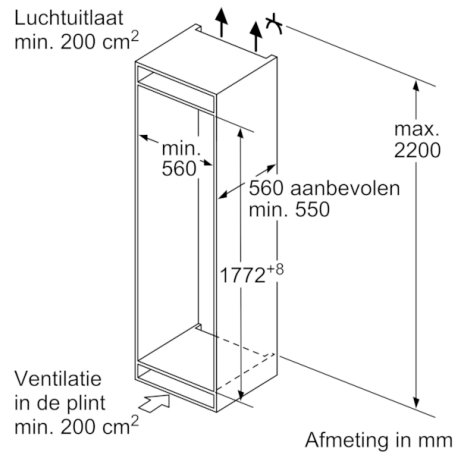

Vershoudsysteem:

- MultiBox: transparante lade met gegolfde bodem, perfect voor het bewaren van fruit en groente

Technische specificaties:

- Inbouwmaten (hxbxd):
177.5 x 56 x 55 cm
- Klimaatklasse: SN-T
- Geluidsniveau: 37 dB(A) re 1 pW
- Aansluitwaarde: 90 W

Serie | 4, Inbouw koelkast, 177.5 x 56 cm KIR81VF30

Maximaal toegestaan gewicht van de meubelfronten

Gemonteerde meubeldeuren, die het toegestane gewicht overschrijden, kunnen tot beschadigingen en functiebeperkingen van het scharnier leiden.

T: Apparaatdeur- hoogte inclusief scharnieren in mm:	ongedempt scharnier, deur in kg:	gedempte scharnier, deur in kg:
1500-1750	22	22

Afmeting in mm

Aanbeveling tussenruimtes voor vlakscharnier

F	R	X
16-19	0-3	2,5
20	0-1	3
	2-3	2,5
21	0-1	3
	2-3	2,5
22	0	4
	1	3,5
	2-3	3

De in de tabel aanbevolen tussenruimtes moeten worden aangehouden, om een botsingsvrije opening van de apparaatdeuren te waarborgen en beschadiging aan keukenmeubels te vermijden.

Afmeting in mm

Afmeting in mm