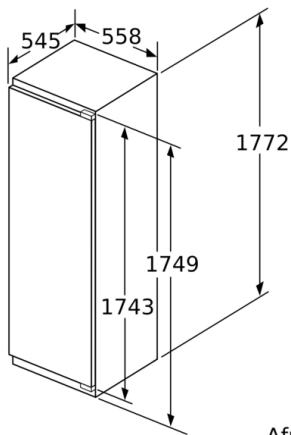

**Serie 6, Inbouw koelkast, 177.5 x 56 cm,
Vlakscharnier met SoftClose
KIR81SDE0**

Afmeting in mm