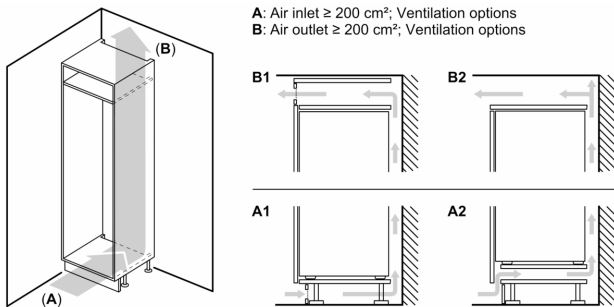

**Serie 6, Inbouw koelkast, 177.5 x 56 cm, Vlakscharnier met SoftClose
KIR81SDE0**

Maximaal toegestaan gewicht van de fronten van de eenheden

Δ Gewicht

A: Hoogte van de apparaatdeur inclusief scharnieren in mm

B: Ongedempt scharnier, eenheidsfront in kg

C: Gedempt scharnier, front van de eenheid in kg

D: Aanvullende mogelijke belasting in kg met heavy load set

A	B	C	D
1500-1750	22	22	B+5 / C+5
720-1400	19	19	
A1	15	19	
A2	15	19