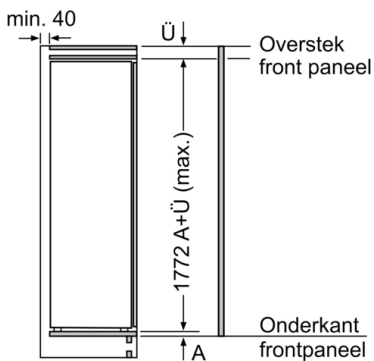

Afmeting in mm

Maximaal toegestaan gewicht van de meubelfronten

Gemonteerde meubeldeuren, die het toegestane gewicht overschrijden, kunnen tot beschadigingen en functiebeperkingen van het scharnier leiden.

T: Apparaatdeur-hoogte inclusief scharnieren in mm:	ongedempt scharnier, deur in kg:	gedempt scharnier, deur in kg:
1500-1750	22	22

Afmeting in mm
Aanbeveling tussenruimtes voor vlakscharnier

F	R	X
16-19	0-3	2,5
20	0-1	3
21	2-3	2,5
	0-1	3
22	2-3	2,5
	0	4
	1	3,5
	2-3	3

De in de tabel aanbevolen tussenruimtes moeten worden aangehouden, om een botsingsvrije opening van de apparaatdeuren te waarborgen en beschadiging aan keukenmeubels te vermijden.