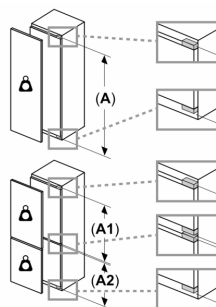

**Serie 6, Inbouw koelkast, 177.5 x 56 cm, Vlakscharnier met SoftClose
KIR81SDE0**

Maximaal toegestaan gewicht van de fronten van de eenheden

Δ Gewicht

A: Hoogte van de apparaatdeur inclusief scharnieren in mm

B: Ongedempt scharnier, eenheidsfront in kg

C: Gedempt scharnier, front van de eenheid in kg

D: Aanvullende mogelijke belasting in kg met heavy load set

A	B	C	D
1500-1750	22	22	B+5 / C+5
720-1400	19	19	
A1	15	19	
A2	15	19