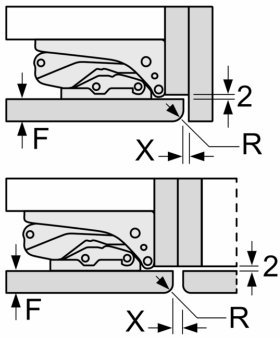

**Δ** Gewicht

A: Hoogte van de apparaatdeur inclusief scharnieren in mm

B: Ongedempt scharnier, eenheidsfront in kg

C: Gedempt scharnier, front van de eenheid in kg

D: Aanvullende mogelijke belasting in kg met heavy load set

A	B	C	D
1500-1750	22	22	B+5 / C+5
720-1400	19	19	
A1	15	19	
A2	15	19	

Afmeting in mm

**Maximaal toegestaan gewicht van de meubelfronten**

Gemonteerde meubeldeuren, die het toegestane gewicht overschrijden, kunnen tot beschadigingen en functiebeperkingen van het scharnier leiden.

T: Apparaatdeur-hoogte inclusief scharnieren in mm:	ongedempt scharnier, deur in kg:	gedempte scharnier, deur in kg:
1500-1750	22	22

Afmeting in mm  
Aanbeveling tussenruimtes voor vlakscharnier

F	R	X
16-19	0-3	2,5
20	0-1	3
	2-3	2,5
21	0-1	3
	2-3	2,5
22	0	4
	1	3,5
	2-3	3