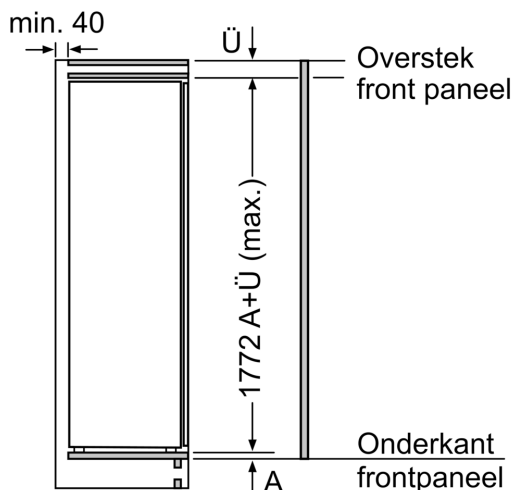

Afmeting in mm