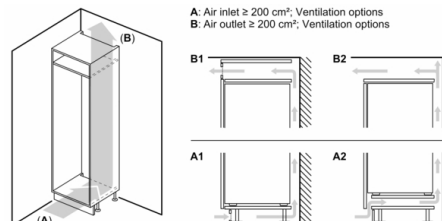

**Serie 6, Inbouw koelkast, 177.5 x 56 cm,
Vlakscharnier met SoftClose
KIR81SDE0**

Maximaal toegestaan gewicht van de meubelfronten

Gemonteerde meubeldeuren, die het toegestane gewicht overschrijden, kunnen tot beschadigingen en functiebeperkingen van het scharnier leiden.

T: Apparaatdeur-hoogte inclusief scharnieren in mm:	ongedempt scharnier, deur in kg:	gedempt scharnier, deur in kg:
1500-1750	22	22

Afmeting in mm
Aanbeveling tussenruimtes voor vlakscharnier

F	R	X
16-19	0-3	2,5
20	0-1	3
21	2-3	2,5
	0-1	3
22	2-3	2,5
	0	4
	1	3,5
	2-3	3

De in de tabel aanbevolen tussenruimtes moeten worden aangehouden, om een botsingsvrije opening van de apparaatdeuren te waarborgen en beschadiging aan keukenmeubels te vermijden.