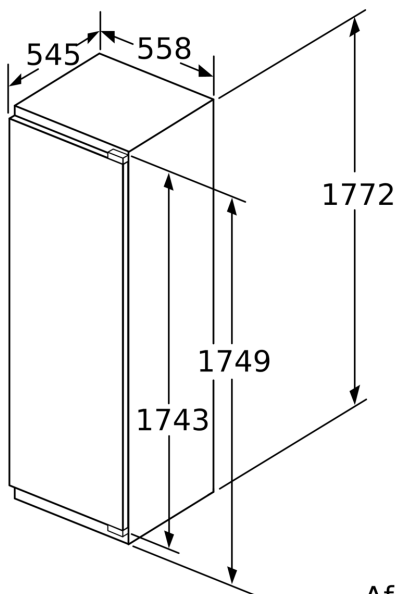

Afmeting in mm