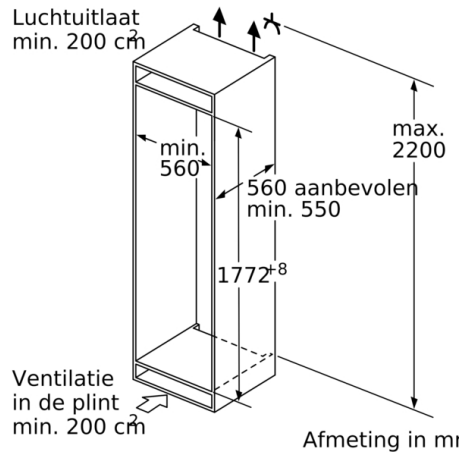

Afmeting in mm