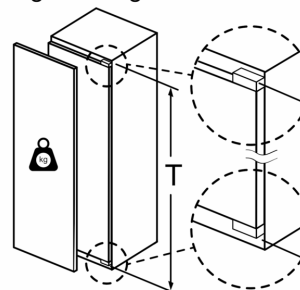

Maximaal toegestaan gewicht van de meubelfronten

Gemonteerde meubeldeuren, die het toegestane gewicht overschrijden, kunnen tot beschadigingen en functiebeperkingen van het scharnier leiden.

T: Apparaatdeur-hoogte inclusief scharnieren in mm:	ongedempt scharnier, deur in kg:	gedempte scharnier, deur in kg:
1500-1750	22	22