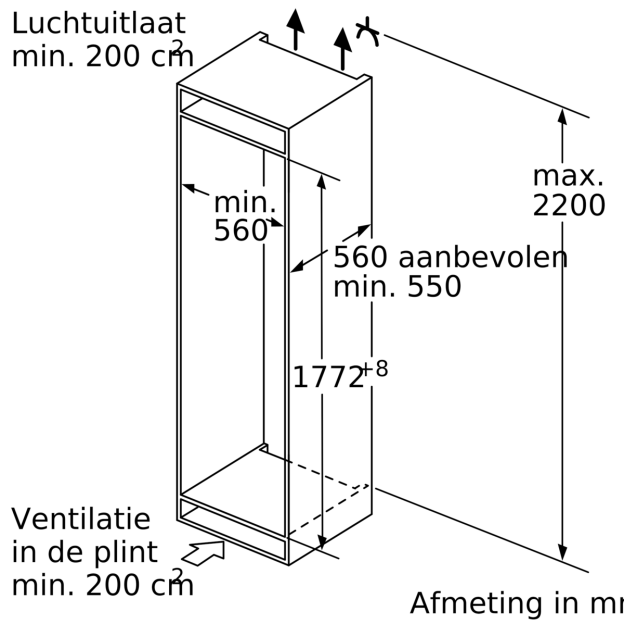

Afmeting in mm