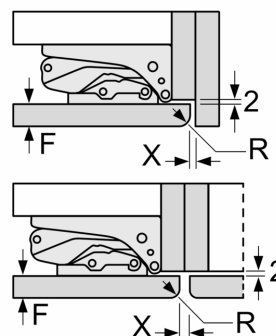

Afmeting in mm

Aanbeveling tussenruimtes voor vlakscharnier

F	R	X
16-19	0-3	2,5
20	0-1	3
	2-3	2,5
21	0-1	3
	2-3	2,5
22	0	4
	1	3,5
	2-3	3

De in de tabel aanbevolen tussenruimtes moeten worden aangehouden, om een botsingsvrije opening van de apparaatdeuren te waarborgen en beschadiging aan keukenmeubels te vermijden.