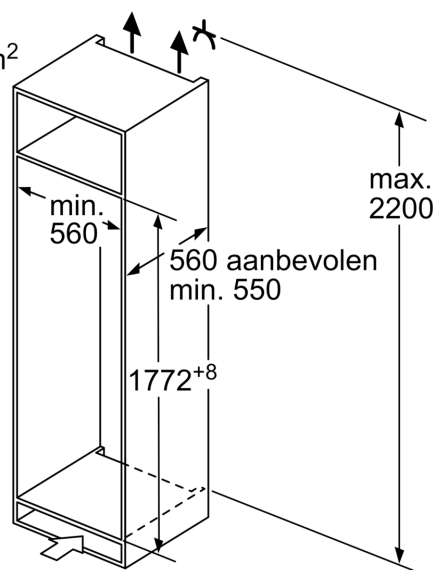

Afmeting in mm

Luchtuitlaat
min. 200 cm^2

Afmeting in mm