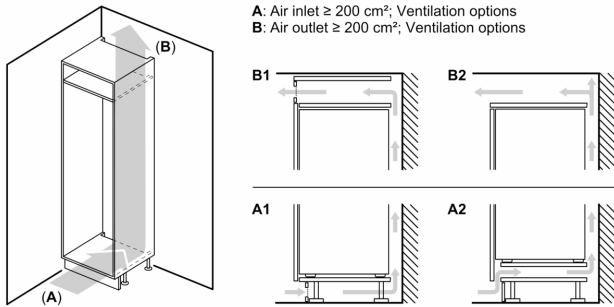

Serie 6, Inbouw koelkast, 177.5 x 56 cm, Vlakscharnier met SoftClose KIR81SDD0

Maximaal toegestaan gewicht van de fronten van de eenheden

Δ : Gewicht

A: Hoogte van de apparaatdeur inclusief scharnieren in mm

B: Ongedempt scharnier, eenheidfront in kg

C: Gedempt scharnier, front van de eenheid in kg

D: Aanvullende mogelijke belasting in kg met heavy load set

A	B	C	D
1500-1750	22	22	
720-1400	19	19	B+5 / C+5
A1	15	19	
A2	15	19