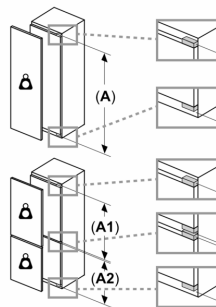

Serie 6, Inbouw koelkast, 177.5 x 56 cm, Vlakscharnier met SoftClose KIR81SDD0

Maximaal toegestaan gewicht van de fronten van de eenheden

Δ : Gewicht

A: Hoogte van de apparaatdeur inclusief scharnieren in mm

B: Ongedempt scharnier, eenheidfront in kg

C: Gedempt scharnier, front van de eenheid in kg

D: Aanvullende mogelijke belasting in kg met heavy load set

A	B	C	D
1500-1750	22	22	
720-1400	19	19	B+5 / C+5
A1	15	19	
A2	15	19