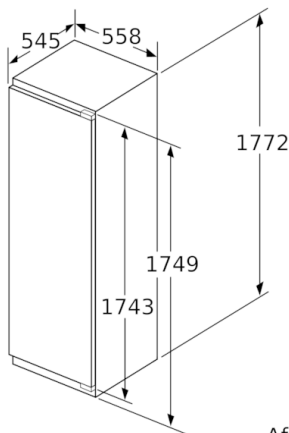

Technische Data

Uitvoering :	Inbouw
Meubeldeur opties :	Niet mogelijk
Hoogte (mm) :	1772
Breedte apparaat (mm) :	558
Diepte apparaat (mm) :	545
Inbouwfmetingen (hxbxd) :	1775.0 x 560 x 550
Nettogewicht (kg) :	66,980
Aansluitwaarde (W) :	90
Minimale smeltveiligheid (A) :	10
Deurscharnier :	Rechts verwisselbaar
Spanning (V) :	220-240
Frequentie (Hz) :	50
Keurmerken :	CE, VDE
Lengte elektriciteitsnoer (cm) :	230
Aantal compressoren :	1
Aantal afzonderlijke koelsystemen :	1
Ventilator vriesgedeelte :	Ja
Deurscharnieren verwisselbaar :	Ja
Aantal verstelbare draagplateaus in koelgedeelte :	6
Flessenrooster :	Ja
EAN-code :	4242002922843
Merk :	Bosch
Productnaam :	KIR81SD30
Productcategorie :	Koelkast
Energieverbruik per jaar (kWh/annum) - NIEUW (2010/30/EG) :	116,00
Netto capaciteit koelkast (l) - nieuw (2010/30/EC) :	319
Netto inhoud (l) - nieuw (2010/30/EC) :	0
No-frost systeem :	Nee
Invriescapaciteit in 24 uur (kg/24u) - nieuw (2010/30/EC) :	0
Geluidsniveau (dB (A) re 1pW) :	37
Klimaatklasse :	SN-T
Type installatie :	Volledig geïntegreerd

Prestaties en verbruik

- SmartCool
- Resultaat op basis van een standaard 24 uren test: het daadwerkelijke verbruik van het apparaat is afhankelijk van de locatie en de wijze van gebruik.

Serie | 6, Inbouw koelkast, 177.5 x 56 cm KIR81SD30

Afmeting in mm

Afmeting in mm

Afmeting in mm

Maximaal toegestaan gewicht van de meubelfronten

Gemonteerde meubeldeuren, die het toegestane gewicht overschrijden, kunnen tot beschadigingen en functiebeperkingen van het scharnier leiden.