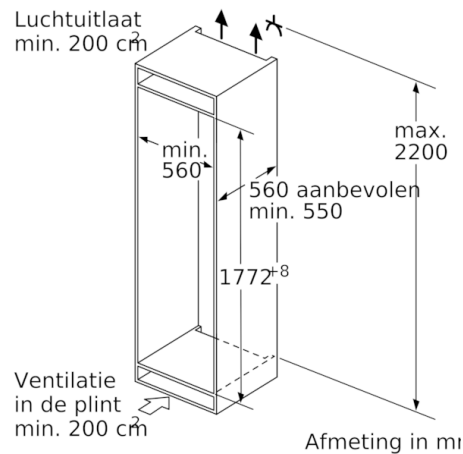

Technische Data

Uitvoering :	Inbouw
Meubeldeur opties :	Niet mogelijk
Hoogte (mm) :	1772
Breedte apparaat (mm) :	558
Diepte apparaat (mm) :	545
Inbouwfmetingen (hxbxd) :	1775.0 x 560 x 550
Nettogewicht (kg) :	66,980
Aansluitwaarde (W) :	90
Minimale smeltveiligheid (A) :	10
Deurscharnier :	Rechts verwisselbaar
Spanning (V) :	220-240
Frequentie (Hz) :	50
Keurmerken :	CE, VDE
Lengte elektriciteitsnoer (cm) :	230
Aantal compressoren :	1
Aantal afzonderlijke koelsystemen :	1
Ventilator vriesgedeelte :	Ja
Deurscharnieren verwisselbaar :	Ja
Aantal verstelbare draagplateaus in koelgedeelte :	6
Flessenrooster :	Ja
EAN-code :	4242002922843
Merk :	Bosch
Productnaam :	KIR81SD30
Productcategorie :	Koelkast
Energieverbruik per jaar (kWh/annum) - NIEUW (2010/30/EG) :	116,00
Netto capaciteit koelkast (l) - nieuw (2010/30/EC) :	319
Netto inhoud (l) - nieuw (2010/30/EC) :	0
No-frost systeem :	Nee
Invriescapaciteit in 24 uur (kg/24u) - nieuw (2010/30/EC) :	0
Geluidsniveau (dB (A) re 1pW) :	37
Klimaatklasse :	SN-T
Type installatie :	Volledig geïntegreerd

Vershoudsysteem:

- VitaFresh Plus: houdt verse levensmiddelen tot 2 x langer vers dankzij luchtvochtigheidsregeling

Technische specificaties:

- Inbouwmaten (hxbxd):
177.5 x 56 x 55 cm
- Klimaatklasse: SN-T
- Geluidsniveau: 37 dB(A) re 1 pW
- Aansluitwaarde: 90 W

Prestaties en verbruik

- SmartCool
- Resultaat op basis van een standaard 24 uren test: het daadwerkelijke verbruik van het apparaat is afhankelijk van de locatie en de wijze van gebruik.

Serie | 6, Inbouw koelkast, 177.5 x 56 cm KIR81SD30

Afmeting in mm

Afmeting in mm

Afmeting in mm

Maximaal toegestaan gewicht van de meubelfronten

Gemonteerde meubeldeuren, die het toegestane gewicht overschrijden, kunnen tot beschadigingen en functiebeperkingen van het scharnier leiden.