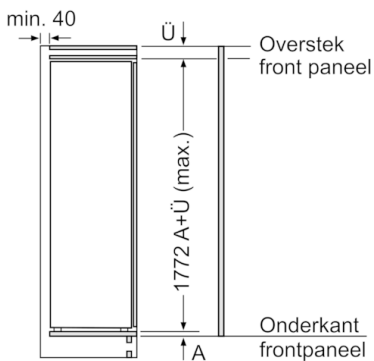

Prestaties en verbruik

- SmartCool
- Resultaat op basis van een standaard 24 uren test: het daadwerkelijke verbruik van het apparaat is afhankelijk van de locatie en de wijze van gebruik.

Serie | 6, Inbouw koelkast, 177.5 x 56 cm KIR81SD30

Afmeting in mm

Afmeting in mm

Afmeting in mm

Maximaal toegestaan gewicht van de meubelfronten

Gemonteerde meubeldeuren, die het toegestane gewicht overschrijden, kunnen tot beschadigingen en functiebeperkingen van het scharnier leiden.