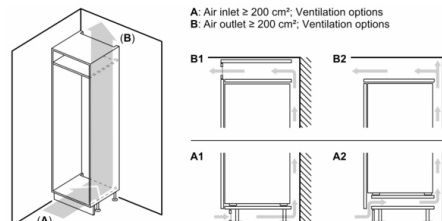

**Serie 6, Inbouw koelkast, 177.5 x 56 cm,
Vlakscharnier
KIR81AFE0**

Maximaal toegestaan gewicht van de meubelfronten

Gemonteerde meubeldeuren, die het toegestane gewicht overschrijden, kunnen tot beschadigingen en functiebeperkingen van het scharnier leiden.

T: Apparaatdeur-hoogte inclusief scharnieren in mm:	ongedempt scharnier, deur in kg:	gedempt scharnier, deur in kg:
1500-1750	22	22

Afmeting in mm
Aanbeveling tussenruimtes voor vlakscharnier

F	R	X
16-19	0-3	2,5
20	0-1	3
21	2-3	2,5
	0-1	3
22	2-3	2,5
	0	4
	1	3,5
	2-3	3

De in de tabel aanbevolen tussenruimtes moeten worden aangehouden, om een botsingsvrije opening van de apparaatdeuren te waarborgen en beschadiging aan keukenmeubels te vermijden.