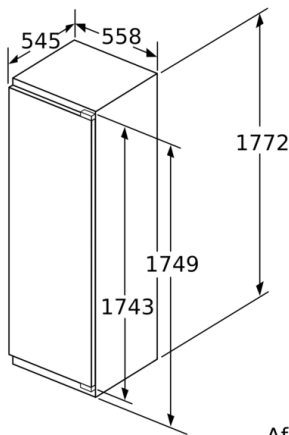

**Serie 6, Inbouw koelkast, 177.5 x 56 cm,
Vlakscharnier
KIR81AFE0**

Afmeting in mm