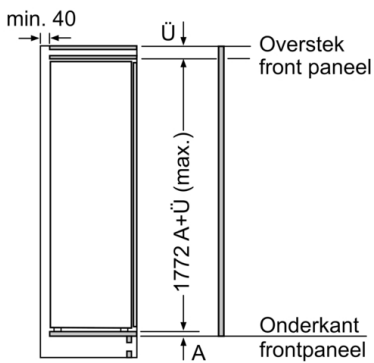

Afmeting in mm

Maximaal toegestaan gewicht van de meubelfronten

Gemonteerde meubeldeuren, die het toegestane gewicht overschrijden, kunnen tot beschadigingen en functiebeperkingen van het scharnier leiden.

T: Apparaatdeur-hoogte inclusief scharnieren in mm:	ongedempt scharnier, deur in kg:	gedempt scharnier, deur in kg:
1500-1750	22	22

Afmeting in mm
Aanbeveling tussenruimtes voor vlakscharnier

F	R	X
16-19	0-3	2,5
20	0-1	3
21	2-3	2,5
	0-1	3
22	2-3	2,5
	0	4
	1	3,5
	2-3	3

De in de tabel aanbevolen tussenruimtes moeten worden aangehouden, om een botsingsvrije opening van de apparaatdeuren te waarborgen en beschadiging aan keukenmeubels te vermijden.