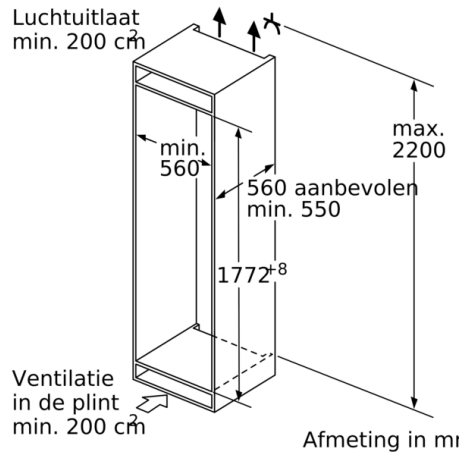

Afmeting in mm