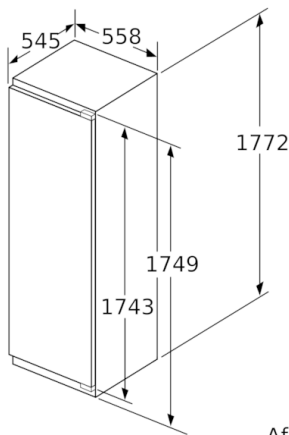

Technische specificaties:

- Inbouwmaten (hxbxd):
177.5 x 56 x 55 cm
- Geluidsniveau: 37 dB(A) re 1 pW
- Aansluitwaarde: 90 W

Prestaties en verbruik

- SmartCool
- Easy Installation
- Resultaat op basis van een standaard 24 uren test: het
daadwerkelijke verbruik van het apparaat is afhankelijk van de
locatie en de wijze van gebruik.

Serie | 6, Inbouw koelkast, 177.5 x 56 cm KIR81AF30

Afmeting in mm

Afmeting in mm

Afmeting in mm

Maximaal toegestaan gewicht van de meubelfronten

Gemonteerde meubeldeuren, die het toegestane gewicht overschrijden, kunnen tot beschadigingen en functiebeperkingen van het scharnier leiden.

T: Apparaatdeur-hoogte inclusief scharnieren in mm:	ongedempt scharnier, deur in kg:	gedempte scharnier, deur in kg:
1500-1750	22	22

Afmeting in mm
Aanbeveling tussenruimtes voor vlakscharnier

F	R	X
16-19	0-3	2,5
20	0-1	3
	2-3	2,5
21	0-1	3
	2-3	2,5
22	0	4
	1	3,5
	2-3	3