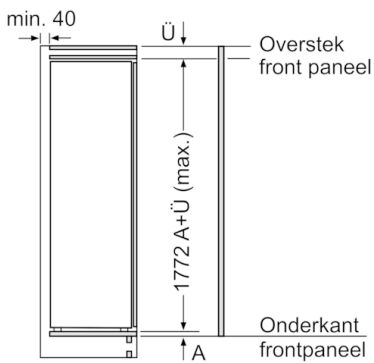

Technische specificaties:

- Inbouwmaten (hxbxd):
177.5 x 56 x 55 cm
- Geluidsniveau: 37 dB(A) re 1 pW
- Aansluitwaarde: 90 W

Prestaties en verbruik

- SmartCool
- Easy Installation
- Resultaat op basis van een standaard 24 uren test: het
daadwerkelijke verbruik van het apparaat is afhankelijk van de
locatie en de wijze van gebruik.

Serie | 6, Inbouw koelkast, 177.5 x 56 cm KIR81AF30

Afmeting in mm

Afmeting in mm

Afmeting in mm

Maximaal toegestaan gewicht van de meubelfronten

Gemonteerde meubeldeuren, die het toegestane gewicht overschrijden, kunnen tot beschadigingen en functiebeperkingen van het scharnier leiden.