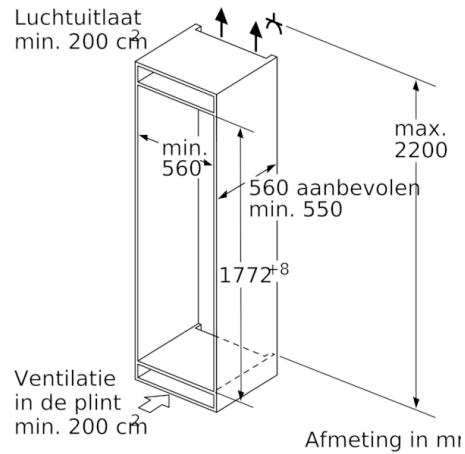

Technische Data

Uitvoering :	Inbouw
Meubelkeur opties :	Niet mogelijk
Hoogte (mm) :	1772
Breedte apparaat (mm) :	558
Diepte apparaat (mm) :	545
Inbouwafmetingen (hxbxd) :	1775.0 x 560 x 550
Nettogewicht (kg) :	66,878
Aansluitwaarde (W) :	90
Minimale smeltveiligheid (A) :	10
Deurscharnier :	Rechts verwisselbaar
Spanning (V) :	220-240
Frequentie (Hz) :	50
Keurmerken :	CE, Morocco, VDE
Lengte elektriciteitsnoer (cm) :	230
Aantal compressoren :	1
Aantal afzonderlijke koelsystemen :	1
Ventilator vriesgedeelte :	Ja
Deurscharnieren verwisselbaar :	Ja
Aantal verstelbare draagplateaus in koelgedeelte :	6
Flessenrooster :	Ja
EAN-code :	4242002711270
Merk :	Bosch
Productnaam :	KIR81AF30
Productcategorie :	Koelkast
Energieverbruik per jaar (kWh/annum) - NIEUW (2010/30/EG) :	116,00
Netto capaciteit koelkast (l) - nieuw (2010/30/EC) :	319
Netto inhoud (l) - nieuw (2010/30/EC) :	0
No-frost systeem :	Nee
Invriescapaciteit in 24 uur (kg/24u) - nieuw (2010/30/EC) :	0
Geluidsniveau (dB (A) re 1pW) :	37
Klimaatklasse :	SN-T
Type installatie :	Volledig geïntegreerd

Technische specificaties:

- Inbouwmaten (hxbxd):
177.5 x 56 x 55 cm
- Geluidsniveau: 37 dB(A) re 1 pW
- Aansluitwaarde: 90 W

Prestaties en verbruik

- SmartCool
- Easy Installation
- Resultaat op basis van een standaard 24 uren test: het
daadwerkelijke verbruik van het apparaat is afhankelijk van de
locatie en de wijze van gebruik.

Serie | 6, Inbouw koelkast, 177.5 x 56 cm KIR81AF30

Afmeting in mm

Afmeting in mm

Afmeting in mm

Maximaal toegestaan gewicht van de meubelfronten

Gemonteerde meubeldeuren, die het toegestane gewicht overschrijden, kunnen tot beschadigingen en functiebeperkingen van het scharnier leiden.

T: Apparaatdeur-hoogte inclusief scharnieren in mm:	ongedempt scharnier, deur in kg:	gedempte scharnier, deur in kg:
1500-1750	22	22

Afmeting in mm
Aanbeveling tussenruimtes voor vlakscharnier

F	R	X
16-19	0-3	2,5
20	0-1	3
	2-3	2,5
21	0-1	3
	2-3	2,5
22	0	4
	1	3,5
	2-3	3