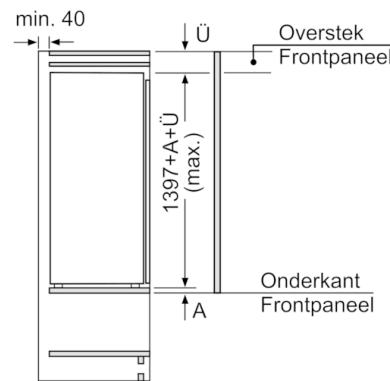

Afmeting in mm