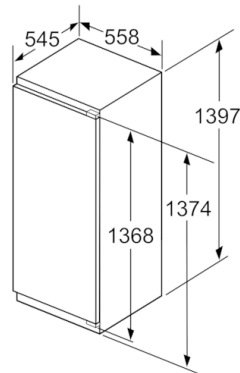

Toebehoren:

- 2 x eiervak

Serie | 6, Inbouw koelkast, 140 x 56 cm KIR51ADE0

Afmeting in mm

Aanbeveling tussenruimtes voor vlakscharnier

F	R	X
16-19	0-3	2,5
20	0-1	3
	2-3	2,5
21	0-1	3
	2-3	2,5
22	0	4
	1	3,5
	2-3	3

De in de tabel aanbevolen tussenruimtes moeten worden aangehouden, om een botsingsvrije opening van de apparaatdeuren te waarborgen en beschadiging aan keukenmeubels te vermijden.

Afmeting in mm

Luchtuitlaat
min. 200 cm²

Afmeting in mm

Afmeting in mm