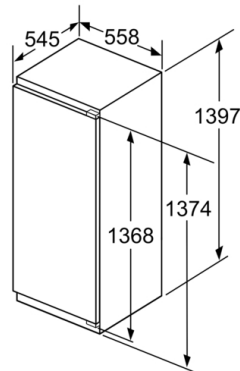

Vershoudsysteem:

- 1 VitaFresh Plus-lade met luchtvochtigheidsregeling: groente en fruit blijven tot wel 2 keer langer vers en vitaminerijk.

Technische specificaties:

- Inbouwmaten (hxbxd):
140 x 56 x 55 cm
- Afmetingen (hxbxd):
140 x 56 x 55 cm
- Klimaatklasse: SN-ST
- Draairichting deur rechts, verwisselbaar
- Aansluitwaarde: 90 W
- Netspanning 220 - 240 V

Toebehoren:

- 3 x eiervak

Serie 6, Inbouw koelkast, 140 x 56 cm, Vlakscharnier met SoftClose KIR51ADE0

Afmeting in mm

Aanbeveling tussenruimtes voor vlakscharnier

F	R	X
16-19	0-3	2,5
20	0-1	3
	2-3	2,5
21	0-1	3
	2-3	2,5
22	0	4
	1	3,5
	2-3	3

De in de tabel aanbevolen tussenruimtes moeten worden aangehouden, om een botsingsvrije opening van de apparaatdeuren te waarborgen en beschadiging aan keukenmeubels te vermijden.

Afmeting in mm