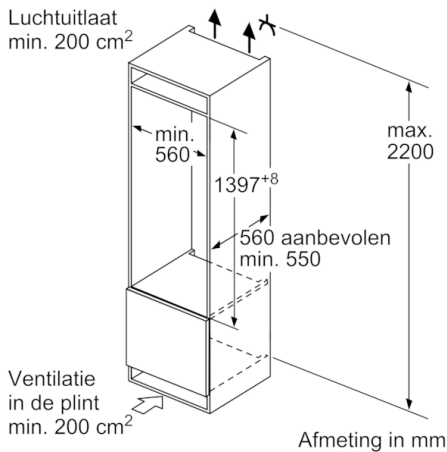

Vershoudsysteem:

- 1 VitaFresh Plus-lade met luchtvochtigheidsregeling: groente en fruit blijven tot wel 2 keer langer vers en vitaminerijk.

Technische specificaties:

- Inbouwmaten (hxbxd):
140 x 56 x 55 cm
- Klimaatklasse: SN-ST
- Aansluitwaarde: 90 W
- Netspanning 220 - 240 V

Toebehoren:

- 2 x eiervak

Serie | 6, Inbouw koelkast, 140 x 56 cm KIR51ADE0

Afmeting in mm

Aanbeveling tussenruimtes voor vlakscharnier

F	R	X
16-19	0-3	2,5
20	0-1	3
	2-3	2,5
21	0-1	3
	2-3	2,5
22	0	4
	1	3,5
	2-3	3

De in de tabel aanbevolen tussenruimtes moeten worden aangehouden, om een botsingsvrije opening van de apparaatdeuren te waarborgen en beschadiging aan keukenmeubels te vermijden.

Afmeting in mm

Luchtuitlaat
min. 200 cm²