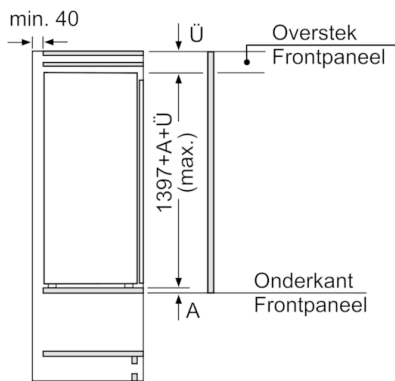

Vershoudsysteem:

- VitaFresh Plus: houdt verse levensmiddelen tot 2 x langer vers dankzij luchtvochtigheidsregeling

Technische specificaties:

- Inbouwmaten (hxbxd):
140 x 56 x 55 cm
- Klimaatklasse: SN-T
- Draairichting deur rechts, verwisselbaar
- Geluidsniveau: 33 dB(A) re 1 pW
- Aansluitwaarde: 90 W
- Resultaat op basis van een standaard 24 uren test: het daadwerkelijke verbruik van het apparaat is afhankelijk van de locatie en de wijze van gebruik.

Serie | 6, Inbouw koelkast, 140 x 56 cm KIR51AD40

Afmeting in mm

Afmeting in mm

Afmeting in mm

Afmeting in mm
Aanbeveling tussenruimtes voor vlakscharnier

F	R	X
16-19	0-3	2,5
20	0-1	3
	2-3	2,5
21	0-1	3
	2-3	2,5
22	0	4
	1	3,5
	2-3	3