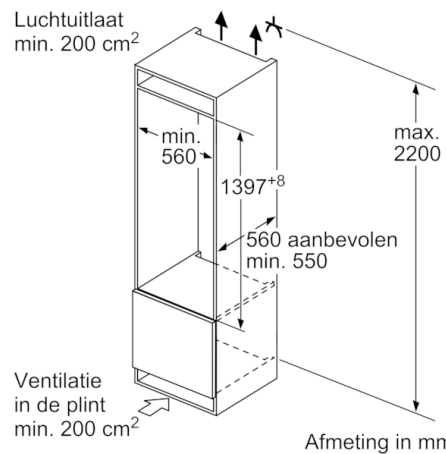

Technische Data

Uitvoering :	Inbouw
Meubelkeur opties :	Niet mogelijk
Hoogte (mm) :	1397
Breedte apparaat (mm) :	558
Diepte apparaat (mm) :	545
Inbouwafmetingen (hxbxd) :	1400 x 560 x 550
Nettogewicht (kg) :	49,423
Aansluitwaarde (W) :	90
Minimale smeltveiligheid (A) :	10
Deurscharnier :	Rechts verwisselbaar
Spanning (V) :	220-240
Frequentie (Hz) :	50
Keurmerken :	CE, VDE
Lengte elektriciteits snoer (cm) :	230
Aantal compressoren :	1
Aantal afzonderlijke koelsystemen :	1
Ventilator vriesgedeelte :	Nee
Deurscharnieren verwisselbaar :	Ja
Aantal verstelbare draagplateaus in koelgedeelte :	5
Flessenrooster :	Nee
EAN-code :	4242002912981
Merk :	Bosch
Productnaam :	KIR51AD40
Productcategorie :	Koelkast
Energieverbruik per jaar (kWh/annum) - NIEUW (2010/30/EG) :	72,00
Netto capaciteit koelkast (l) - nieuw (2010/30/EC) :	247
Netto inhoud (l) - nieuw (2010/30/EC) :	0
No-frost systeem :	Nee
Invriescapaciteit in 24 uur (kg/24u) - nieuw (2010/30/EC) :	0
Geluidsniveau (dB (A) re 1pW) :	33
Klimaatklasse :	SN-T
Type installatie :	Volledig geïntegreerd

Vershoudsysteem:

- VitaFresh Plus: houdt verse levensmiddelen tot 2 x langer vers dankzij luchtvochtigheidsregeling

Technische specificaties:

- Inbouwmaten (hxbxd):
140 x 56 x 55 cm
- Klimaatklasse: SN-T
- Draairichting deur rechts, verwisselbaar
- Geluidsniveau: 33 dB(A) re 1 pW
- Aansluitwaarde: 90 W
- Resultaat op basis van een standaard 24 uren test: het daadwerkelijke verbruik van het apparaat is afhankelijk van de locatie en de wijze van gebruik.

Serie | 6, Inbouw koelkast, 140 x 56 cm KIR51AD40

Afmeting in mm

Afmeting in mm

Afmeting in mm

Afmeting in mm
Aanbeveling tussenruimtes voor vlakscharnier

F	R	X
16-19	0-3	2,5
20	0-1	3
	2-3	2,5
21	0-1	3
	2-3	2,5
22	0	4
	1	3,5
	2-3	3