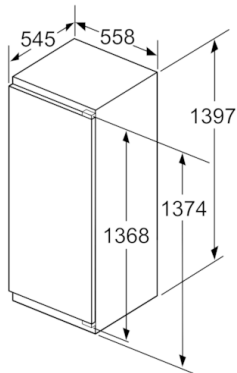

Technische Data

Uitvoering :	Inbouw
Meubelkeur opties :	Niet mogelijk
Hoogte (mm) :	1397
Breedte apparaat (mm) :	558
Diepte apparaat (mm) :	545
Inbouwafmetingen (hxbxd) :	1400 x 560 x 550
Nettogewicht (kg) :	49,423
Aansluitwaarde (W) :	90
Minimale smeltveiligheid (A) :	10
Deurscharnier :	Rechts verwisselbaar
Spanning (V) :	220-240
Frequentie (Hz) :	50
Keurmerken :	CE, VDE
Lengte elektriciteits snoer (cm) :	230
Aantal compressoren :	1
Aantal afzonderlijke koelsystemen :	1
Ventilator vriesgedeelte :	Nee
Deurscharnieren verwisselbaar :	Ja
Aantal verstelbare draagplateaus in koelgedeelte :	5
Flessenrooster :	Nee
EAN-code :	4242002912981
Merk :	Bosch
Productnaam :	KIR51AD40
Productcategorie :	Koelkast
Energieverbruik per jaar (kWh/annum) - NIEUW (2010/30/EG) :	72,00
Netto capaciteit koelkast (l) - nieuw (2010/30/EC) :	247
Netto inhoud (l) - nieuw (2010/30/EC) :	0
No-frost systeem :	Nee
Invriescapaciteit in 24 uur (kg/24u) - nieuw (2010/30/EC) :	0
Geluidsniveau (dB (A) re 1pW) :	33
Klimaatklasse :	SN-T
Type installatie :	Volledig geïntegreerd

Koelruimte:

- Netto inhoud koelruimte: 247 liter
- Superkoelen met autom. terugschakeling
- 6 Veiligheidsglas plateaus (5 in hoogte verstelbaar), waarvan
1 VarioShelf: variabel legplateau uit veiligheidsglas, 1
uitschuifbaar legplateau uit veiligheidsglas
- LED verlichting
- Verchroomd flessenrooster
- 5 Deurvakken, waarvan 1 met botervakje
- 2 x eivak

Serie | 6, Inbouw koelkast, 140 x 56 cm KIR51AD40

Afmeting in mm

Afmeting in mm

Afmeting in mm

Afmeting in mm
Aanbeveling tussenruimtes voor vlakscharnier

F	R	X
16-19	0-3	2,5
20	0-1	3
	2-3	2,5
21	0-1	3
	2-3	2,5
22	0	4
	1	3,5
	2-3	3