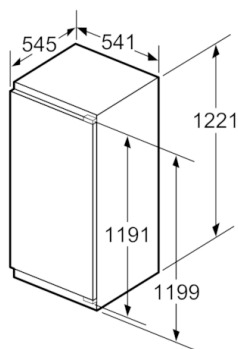

Technische specificaties:

- Inbouwmaten (hxbxd):
122.5 x 56 x 55 cm
- Klimaatklasse: SN-T
- Geluidsniveau: 37 dB(A) re 1 pW
- Aansluitwaarde: 90 W

Prestaties en verbruik

- SmartCool
- Easy Installation
- Resultaat op basis van een standaard 24 uren test: het daadwerkelijke verbruik van het apparaat is afhankelijk van de locatie en de wijze van gebruik.

Serie | 4, Inbouw koelkast, 122.5 x 56 cm KIR41VF30

Afmeting in mm
Aanbeveling tussenruimtes voor vlakscharnier

F	R	X
16-19	0-3	2,5
20	0-1	3
	2-3	2,5
21	0-1	3
	2-3	2,5
22	0	4
	1	3,5
	2-3	3

De in de tabel aanbevolen tussenruimtes moeten worden aangehouden, om een botsingsvrije opening van de apparaatdeuren te waarborgen en beschadiging aan keukenmeubels te vermijden.

Afmeting in mm

Afmeting in mm