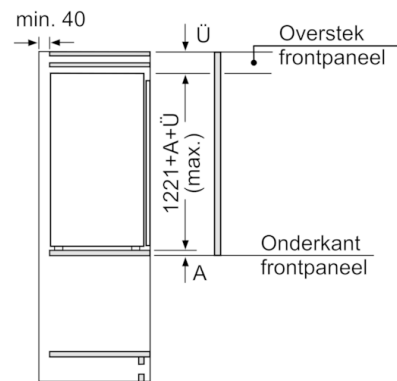

Afmeting in mm