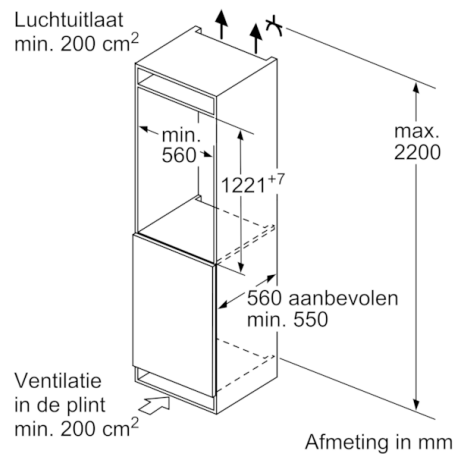

Technische Data

Uitvoering :	Inbouw
Meubelkeur opties :	Mogelijk, maar optioneel
Hoogte (mm) :	1221
Breedte apparaat (mm) :	541
Diepte apparaat (mm) :	545
Inbouwafmetingen (hxbxd) :	1225.0 x 560 x 550
Nettogewicht (kg) :	46,254
Aansluitwaarde (W) :	90
Minimale smeltveiligheid (A) :	10
Deurscharnier :	Rechts verwisselbaar
Spanning (V) :	220-240
Frequentie (Hz) :	50
Keurmerken :	CE, VDE
Lengte elektriciteitsnoer (cm) :	230
Aantal compressoren :	1
Aantal afzonderlijke koelsystemen :	1
Ventilator vriesgedeelte :	Nee
Deurscharnieren verwisselbaar :	Ja
Aantal verstelbare draagplateaus in koelgedeelte :	5
Flessenrooster :	Nee
EAN-code :	4242002812328
Merk :	Bosch
Productnaam :	KIR41VF30
Productcategorie :	Koelkast
Energieverbruik per jaar (kWh/annum) - NIEUW (2010/30/EG) :	105,00
Netto capaciteit koelkast (l) - nieuw (2010/30/EC) :	211
Netto inhoud (l) - nieuw (2010/30/EC) :	0
No-frost systeem :	Nee
Invriescapaciteit in 24 uur (kg/24u) - nieuw (2010/30/EC) :	0
Geluidsniveau (dB (A) re 1pW) :	37
Klimaatklasse :	SN-T
Type installatie :	Volledig geïntegreerd

Technische specificaties:

- Inbouwmaten (hxbxd):
122.5 x 56 x 55 cm
- Klimaatklasse: SN-T
- Geluidsniveau: 37 dB(A) re 1 pW
- Aansluitwaarde: 90 W

Prestaties en verbruik

- SmartCool
- Easy Installation
- Resultaat op basis van een standaard 24 uren test: het daadwerkelijke verbruik van het apparaat is afhankelijk van de locatie en de wijze van gebruik.

Serie | 4, Inbouw koelkast, 122.5 x 56 cm KIR41VF30

Afmeting in mm
Aanbeveling tussenruimtes voor vlakscharnier

F	R	X
16-19	0-3	2,5
20	0-1	3
	2-3	2,5
21	0-1	3
	2-3	2,5
22	0	4
	1	3,5
	2-3	3

De in de tabel aanbevolen tussenruimtes moeten worden aangehouden, om een botsingsvrije opening van de apparaatdeuren te waarborgen en beschadiging aan keukenmeubels te vermijden.