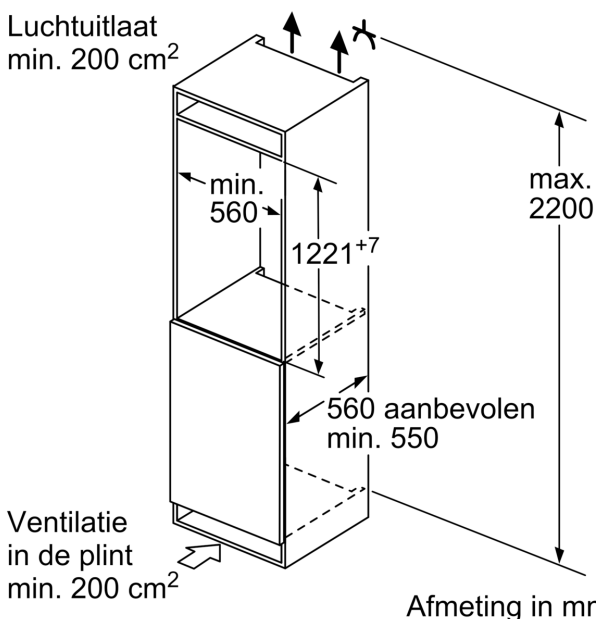

Serie 6, Inbouw koelkast, 122.5 x 56 cm, Vlakscharnier met SoftClose KIR41SDD1

Maximaal toegestaan gewicht van de fronten van de eenheden

Δ : Gewicht

A: Hoogte van de apparaatdeur inclusief scharnieren in mm

B: Ongedempt scharnier, eenheidsfront in kg

C: Gedempt scharnier, front van de eenheid in kg

D: Aanvullende mogelijke belasting in kg met heavy load set

A	B	C	D
1500-1750	22	22	B+5 / C+5
720-1400	19	19	
A1	15	19	
A2	15	19	

Afmeting in mm

Afmeting in mm

Afmeting in mm Aanbeveling tussenruimtes voor vlakscharnier

F	R	X
16-19	0-3	2,5
20	0-1	3
	2-3	2,5
21	0-1	3
	2-3	2,5
22	0	4
	1	3,5
	2-3	3

De in de tabel aanbevolen tussenruimtes moeten worden aangehouden, om een botsingsvrije opening van de apparaatdeuren te waarborgen en beschadiging aan keukenmeubels te vermijden.