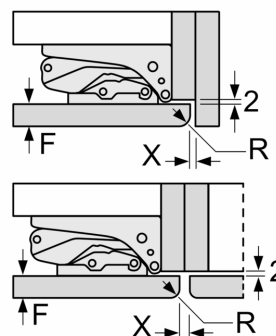

Afmeting in mm Aanbeveling tussenruimtes voor vlakscharnier

F	R	X
16-19	0-3	2,5
20	0-1	3
	2-3	2,5
21	0-1	3
	2-3	2,5
22	0	4
	1	3,5
	2-3	3

De in de tabel aanbevolen tussenruimtes moeten worden aangehouden, om een botsingsvrije opening van de apparaatdeuren te waarborgen en beschadiging aan keukenmeubels te vermijden.