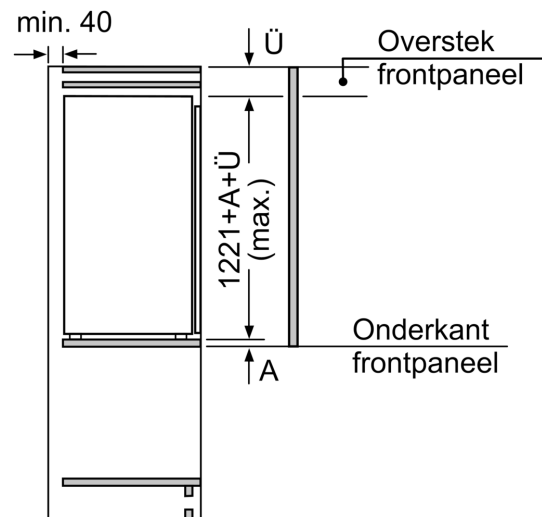

Afmeting in mm