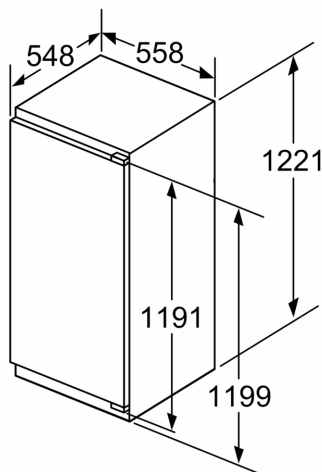

Afmeting in mm