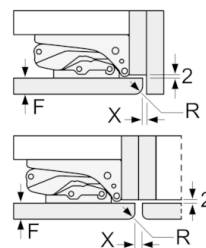

Technische specificaties:

- Inbouwmaten (hxbxd):
122.5 x 56 x 55 cm
- Klimaatklasse: SN-T
- Geluidsniveau: 33 dB(A) re 1 pW
- Aansluitwaarde: 90 W

Prestaties en verbruik

- SmartCool
- Easy Installation
- Resultaat op basis van een standaard 24 uren test: het
daadwerkelijke verbruik van het apparaat is afhankelijk van de
locatie en de wijze van gebruik.

Serie | 6, Inbouw koelkast, 122.5 x 56 cm KIR41SD30

Afmeting in mm

Afmeting in mm

Afmeting in mm

Afmeting in mm

Aanbeveling tussenruimtes voor vlakscharnier

F	R	X
16-19	0-3	2,5
20	0-1	3
	2-3	2,5
21	0-1	3
	2-3	2,5
22	0	4
	1	3,5
	2-3	3

De in de tabel aanbevolen tussenruimtes moeten worden aangehouden, om een botsingsvrije opening van de apparaatdeuren te waarborgen en beschadiging aan keukenmeubels te vermijden.