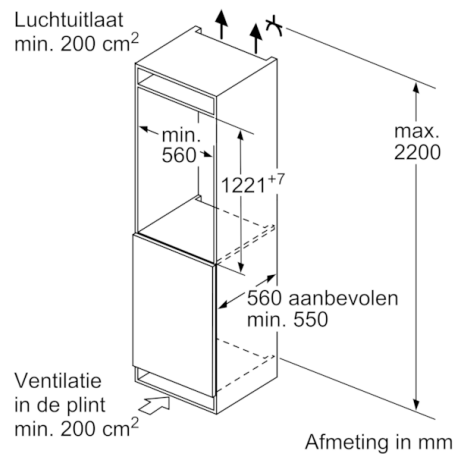

#### Technische specificaties:

- Inbouwmaten (hxbxd):  
122.5 x 56 x 55 cm
- Klimaatklasse: SN-T
- Geluidsniveau: 33 dB(A) re 1 pW
- Aansluitwaarde: 90 W

## Serie | 6, Inbouw koelkast, 122.5 x 56 cm KIR41SD30

Afmeting in mm

Afmeting in mm

Afmeting in mm

Afmeting in mm

Aanbeveling tussenruimtes voor vlakscharnier

F	R	X
16-19	0-3	2,5
20	0-1	3
	2-3	2,5
21	0-1	3
	2-3	2,5
22	0	4
	1	3,5
	2-3	3