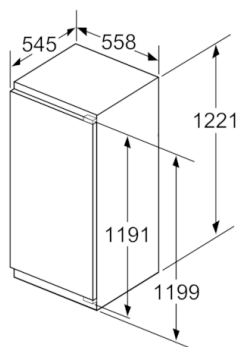

Technische specificaties:

- Inbouwmaten (hxbxd):
122.5 x 56 x 55 cm
- Klimaatklasse: SN-T
- Geluidsniveau: 33 dB(A) re 1 pW
- Aansluitwaarde: 90 W

Prestaties en verbruik

- SmartCool
- Easy Installation
- Resultaat op basis van een standaard 24 uren test: het
daadwerkelijke verbruik van het apparaat is afhankelijk van de
locatie en de wijze van gebruik.

Serie | 6, Inbouw koelkast, 122.5 x 56 cm KIR41SD30

Afmeting in mm

Afmeting in mm

Afmeting in mm

Afmeting in mm

Aanbeveling tussenruimtes voor vlakscharnier

F	R	X
16-19	0-3	2,5
20	0-1	3
	2-3	2,5
21	0-1	3
	2-3	2,5
22	0	4
	1	3,5
	2-3	3