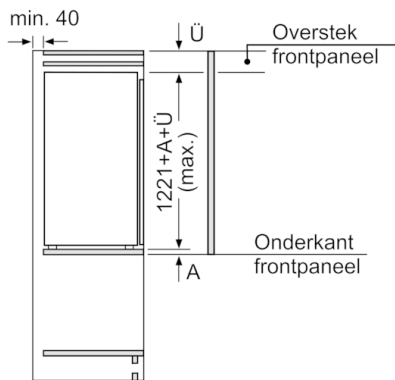

Serie | 6, Inbouw koelkast, 122.5 x 56 cm KIR41SD30

Afmeting in mm