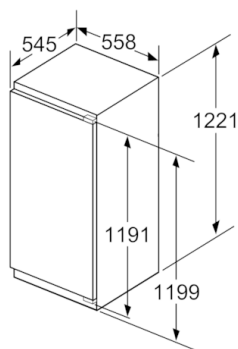

#### Technische specificaties:

- Inbouwmaten (hxbxd):  
122.5 x 56 x 55 cm
- Klimaatklasse: SN-T
- Geluidsniveau: 33 dB(A) re 1 pW
- Aansluitwaarde: 90 W

## Serie | 6, Inbouw koelkast, 122.5 x 56 cm KIR41SD30

Afmeting in mm

Afmeting in mm

Afmeting in mm

Afmeting in mm

Aanbeveling tussenruimtes voor vlakscharnier

F	R	X
16-19	0-3	2,5
20	0-1	3
	2-3	2,5
21	0-1	3
	2-3	2,5
22	0	4
	1	3,5
	2-3	3