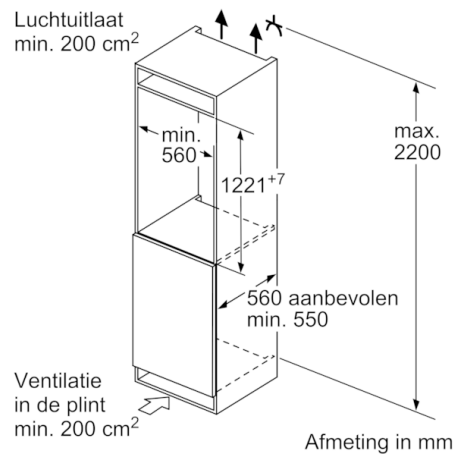

Technische Data

Uitvoering :	Inbouw
Meubeldeur opties :	Mogelijk, maar optioneel
Hoogte (mm) :	1221
Breedte apparaat (mm) :	558
Diepte apparaat (mm) :	545
Inbouwafmetingen (hxbxd) :	1225.0 x 560 x 550
Nettogewicht (kg) :	50,186
Aansluitwaarde (W) :	90
Minimale smeltveiligheid (A) :	10
Deurscharnier :	Rechts verwisselbaar
Spanning (V) :	220-240
Frequentie (Hz) :	50
Keurmerken :	CE, VDE
Lengte elektriciteitsnoer (cm) :	230
Aantal compressoren :	1
Aantal afzonderlijke koelsystemen :	1
Ventilator vriesgedeelte :	Nee
Deurscharnieren verwisselbaar :	Ja
Aantal verstelbare draagplateaus in koelgedeelte :	5
Flessenrooster :	Ja
EAN-code :	4242002735283
Merk :	Bosch
Productnaam :	KIR41SD30
Productcategorie :	Koelkast
Energieverbruik per jaar (kWh/annum) - NIEUW (2010/30/EG) :	105,00
Netto capaciteit koelkast (l) - nieuw (2010/30/EC) :	211
Netto inhoud (l) - nieuw (2010/30/EC) :	0
No-frost systeem :	Nee
Invriescapaciteit in 24 uur (kg/24u) - nieuw (2010/30/EC) :	0
Geluidsniveau (dB (A) re 1pW) :	33
Klimaatklasse :	SN-T
Type installatie :	Volledig geïntegreerd

Technische specificaties:

- Inbouwmaten (hxbxd):
122.5 x 56 x 55 cm
- Klimaatklasse: SN-T
- Geluidsniveau: 33 dB(A) re 1 pW
- Aansluitwaarde: 90 W

Prestaties en verbruik

- SmartCool
- Easy Installation
- Resultaat op basis van een standaard 24 uren test: het
daadwerkelijke verbruik van het apparaat is afhankelijk van de
locatie en de wijze van gebruik.

Serie | 6, Inbouw koelkast, 122.5 x 56 cm KIR41SD30

Afmeting in mm

Afmeting in mm

Afmeting in mm

Afmeting in mm

Aanbeveling tussenruimtes voor vlakscharnier

F	R	X
16-19	0-3	2,5
20	0-1	3
	2-3	2,5
21	0-1	3
	2-3	2,5
22	0	4
	1	3,5
	2-3	3