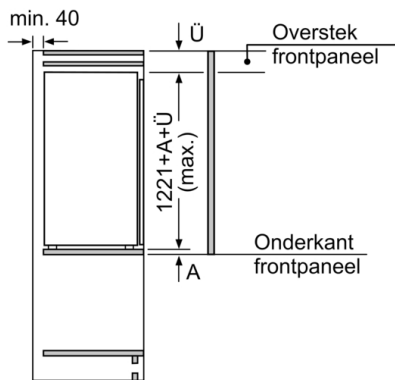

Serie 6, Inbouw koelkast, 122.5 x 56 cm, Vlakscharnier met SoftClose KIR41EDD0

Afmeting in mm