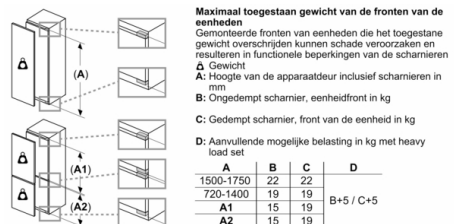

A	B	C	D
1500-1750	22	22	
720-1400	19	19	B+5 / C+5
A1	15	19	
A2	15	19