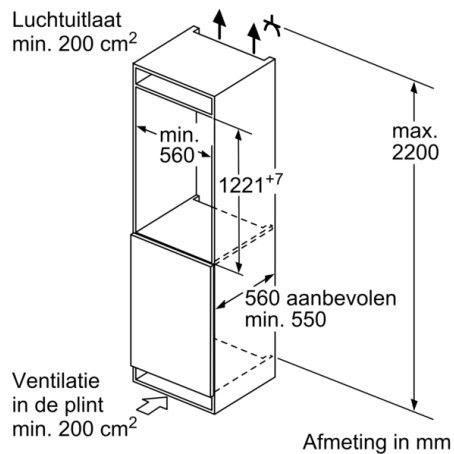

Afmeting in mm