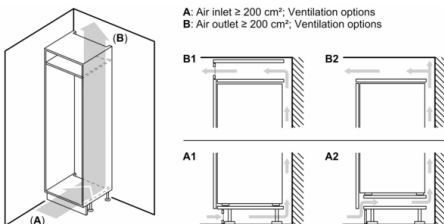

A	B	C	D
1500-1750	22	22	
720-1400	19	19	B+5 / C+5
A1	15	19	
A2	15	19